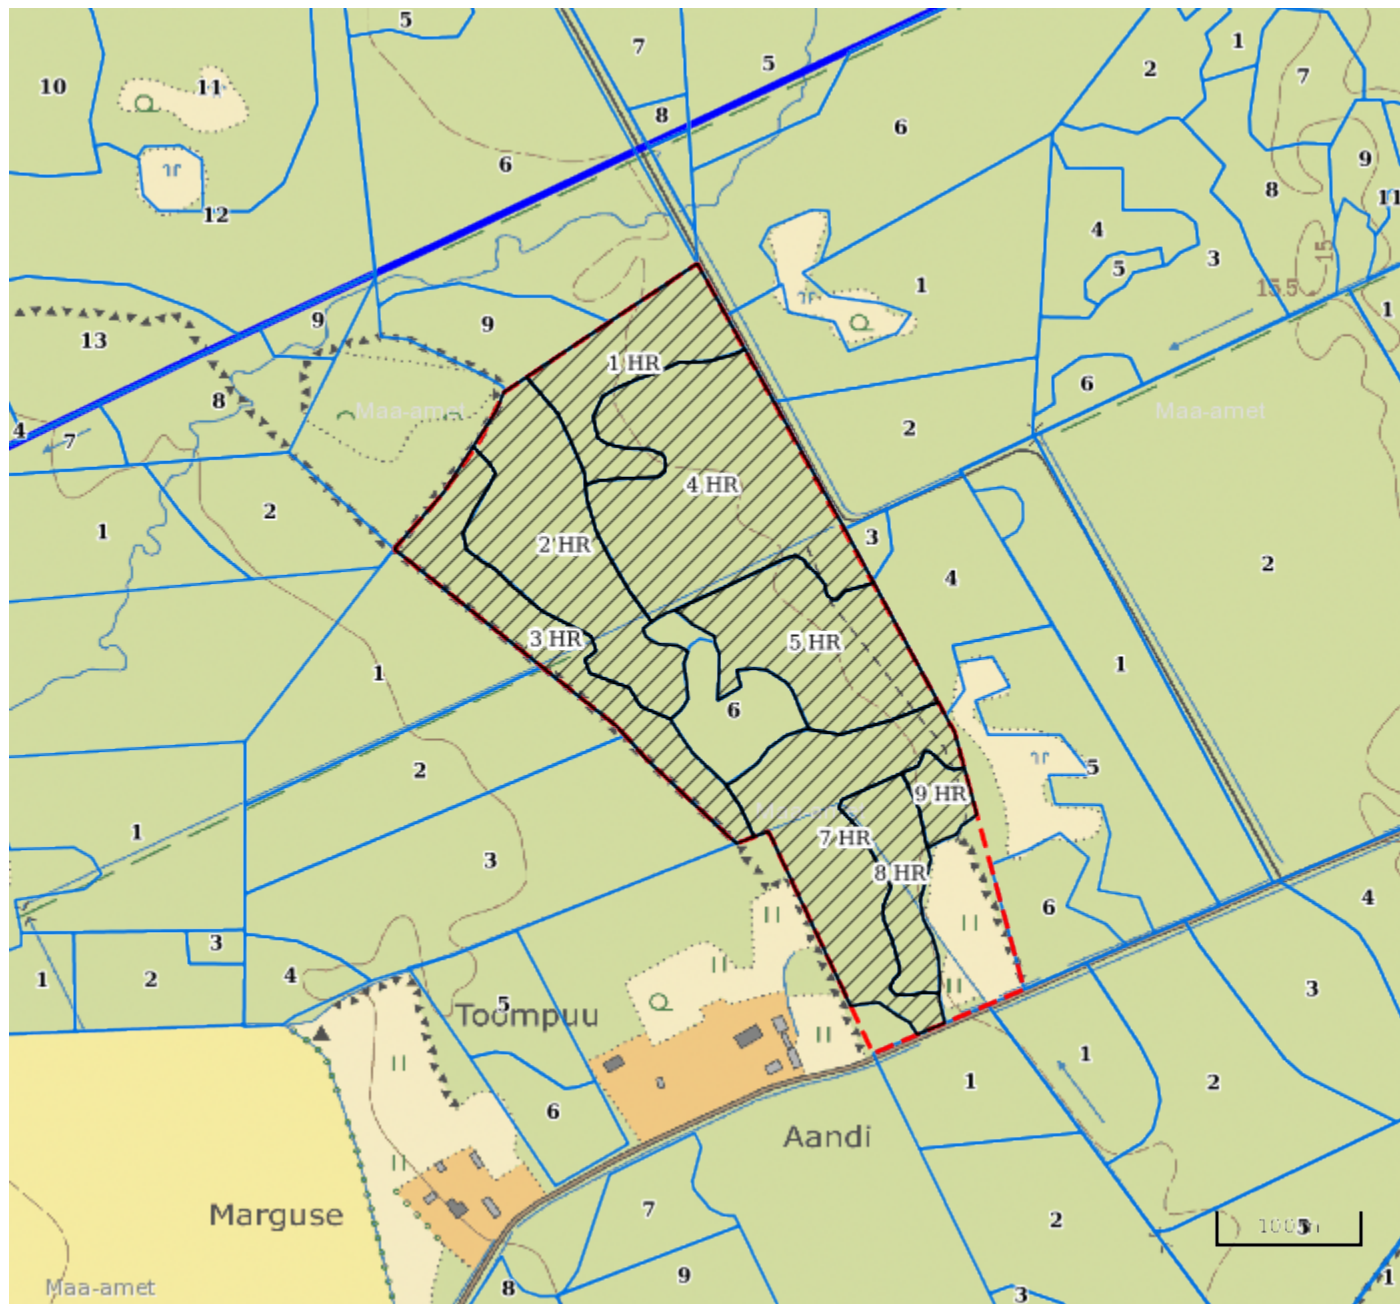

Maaüksuse asukoht

Maakond Saare maakond	Vald / linn	Metskond
Kinnistu number 786734	Kinnistu nimetus Silla	

Number	Esitamise kp	Katastritunnus	Kvartal	Eraldis	Pindala (ha)	Tööliik	Maht (tm)	Otsuse kp	Otsus	Kehtiv kuni
6503002401	24.08.2016	72101:001:0496		5	1.20	harvendusraie	107	25.08.2016	JAH	24.08.2017
6503002401	24.08.2016	72101:001:0496		3	1.00	harvendusraie	74	25.08.2016	JAH	24.08.2017
6503002401	24.08.2016	72101:001:0496		2	1.40	harvendusraie	91	25.08.2016	JAH	24.08.2017
6503002401	24.08.2016	72101:001:0496		4	2.10	harvendusraie	158	25.08.2016	JAH	24.08.2017
6503002401	24.08.2016	72101:001:0496		9	0.20	harvendusraie	6	25.08.2016	JAH	24.08.2017
6503002401	24.08.2016	72101:001:0496		7	1.40	harvendusraie	21	25.08.2016	JAH	24.08.2017
6503002401	24.08.2016	72101:001:0496		8	0.50	harvendusraie	35	25.08.2016	JAH	24.08.2017
6503002401	24.08.2016	72101:001:0496		1	0.80	harvendusraie	21	25.08.2016	JAH	24.08.2017

Registreerimisest keeldumise põhjused/soovitused/täiendavad tingimused

Legend

1:5000

Kaardikiht	
	Põhikaart: Maa-amet 01.08.2022
	Metsaregister: Eraldised 01.08.2022
	Maa-amet: Katastriüksused 01.08.2022
	Metsaregister: Metsateatised 01.08.2022
	Metsaregister: Metsateatised (EI otsus) 01.08.2022
	Metsaregister: Kahjustusteatised 01.08.2022