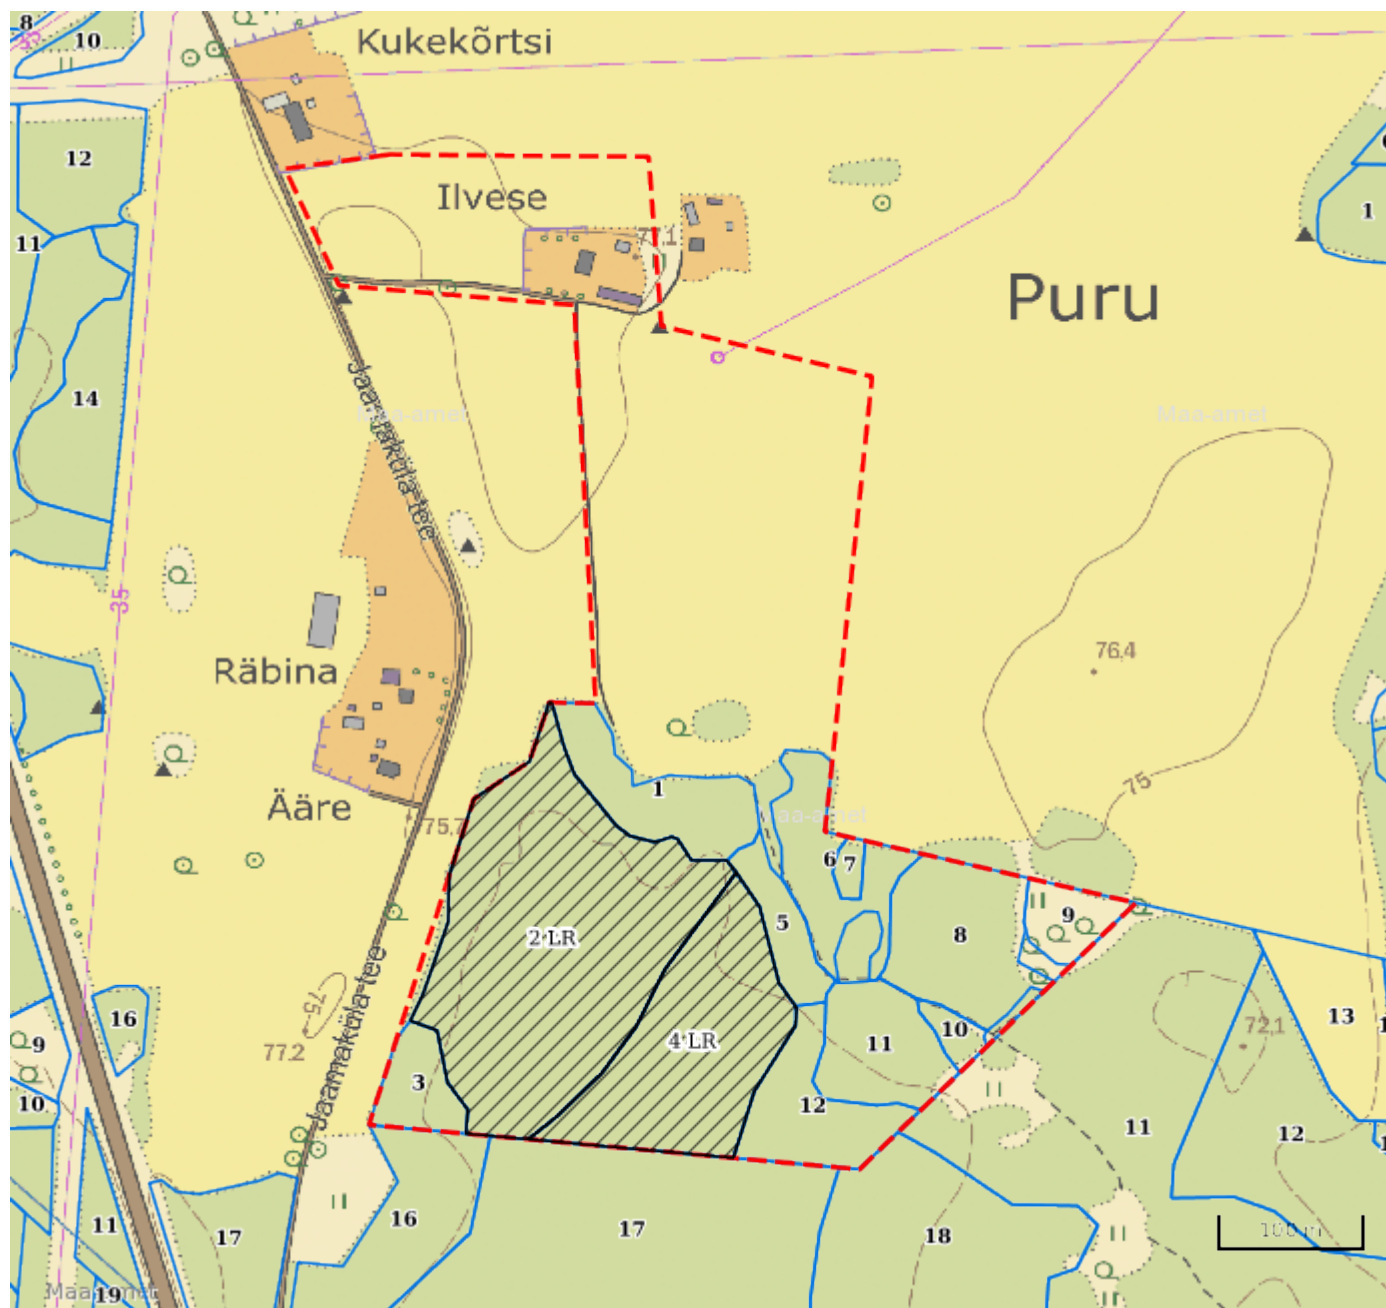

Maaüksuse asukoht

Maakond Ida-Viru maakond	Vald / linn Jõhvi vald	Metskond
Kinnistu number 1674308	Kinnistu nimetus Ilvese	

Number	Esitamise kp	Katastritunnus	Kvartal	Eraldis	Pindala (ha)	Tööliik	Maht (tm)	Otsuse kp	Otsus	Kehtiv kuni
50000480106	10.03.2021	25201:003:0051		4	1.66	lageraie	483	10.03.2021	JAH	09.03.2022
50000480110	10.03.2021	25201:003:0051		2	3.35	lageraie	734	11.03.2021	JAH	10.03.2022

Registreerimisest keeldumise põhjused/soovitused/täiendavad tingimused

Metsateatis nr **50000480106**, katastritunnus 25201:003:0051, eraldis nr 4.

Metsateatis vastab Metsaseaduse §41 lg 8¹ nõuetele. Otsust on võimalik vaidlustada 30 päeva jooksul teatavaks tegemisest arvates, esitades vaide Keskkonnaametile haldusmenetluse seaduses sätestatud korras või kaebuse halduskohtusse halduskohtumenetluse seadustikus sätestatud korras.

Metsateatis nr **50000480110**, katastritunnus 25201:003:0051, eraldis nr 2.

Metsateatis vastab Metsaseaduse §41 lg 8¹ nõuetele. Otsust on võimalik vaidlustada 30 päeva jooksul teatavaks tegemisest arvates, esitades vaide Keskkonnaametile haldusmenetluse seaduses sätestatud korras või kaebuse halduskohtusse halduskohtumenetluse seadustikus sätestatud korras.

Legend

1:5000

Kaardikiht	
	Põhikaart: Maa-amet 11.03.2021
	Metsaregister: Eraldised 11.03.2021
	Maa-amet: Katastriüksused 11.03.2021
	Metsaregister: Metsateatiseid 11.03.2021
	Metsaregister: Metsateatiseid (EI otsus) 11.03.2021
	Metsaregister: Kahjustusteatiseid 11.03.2021