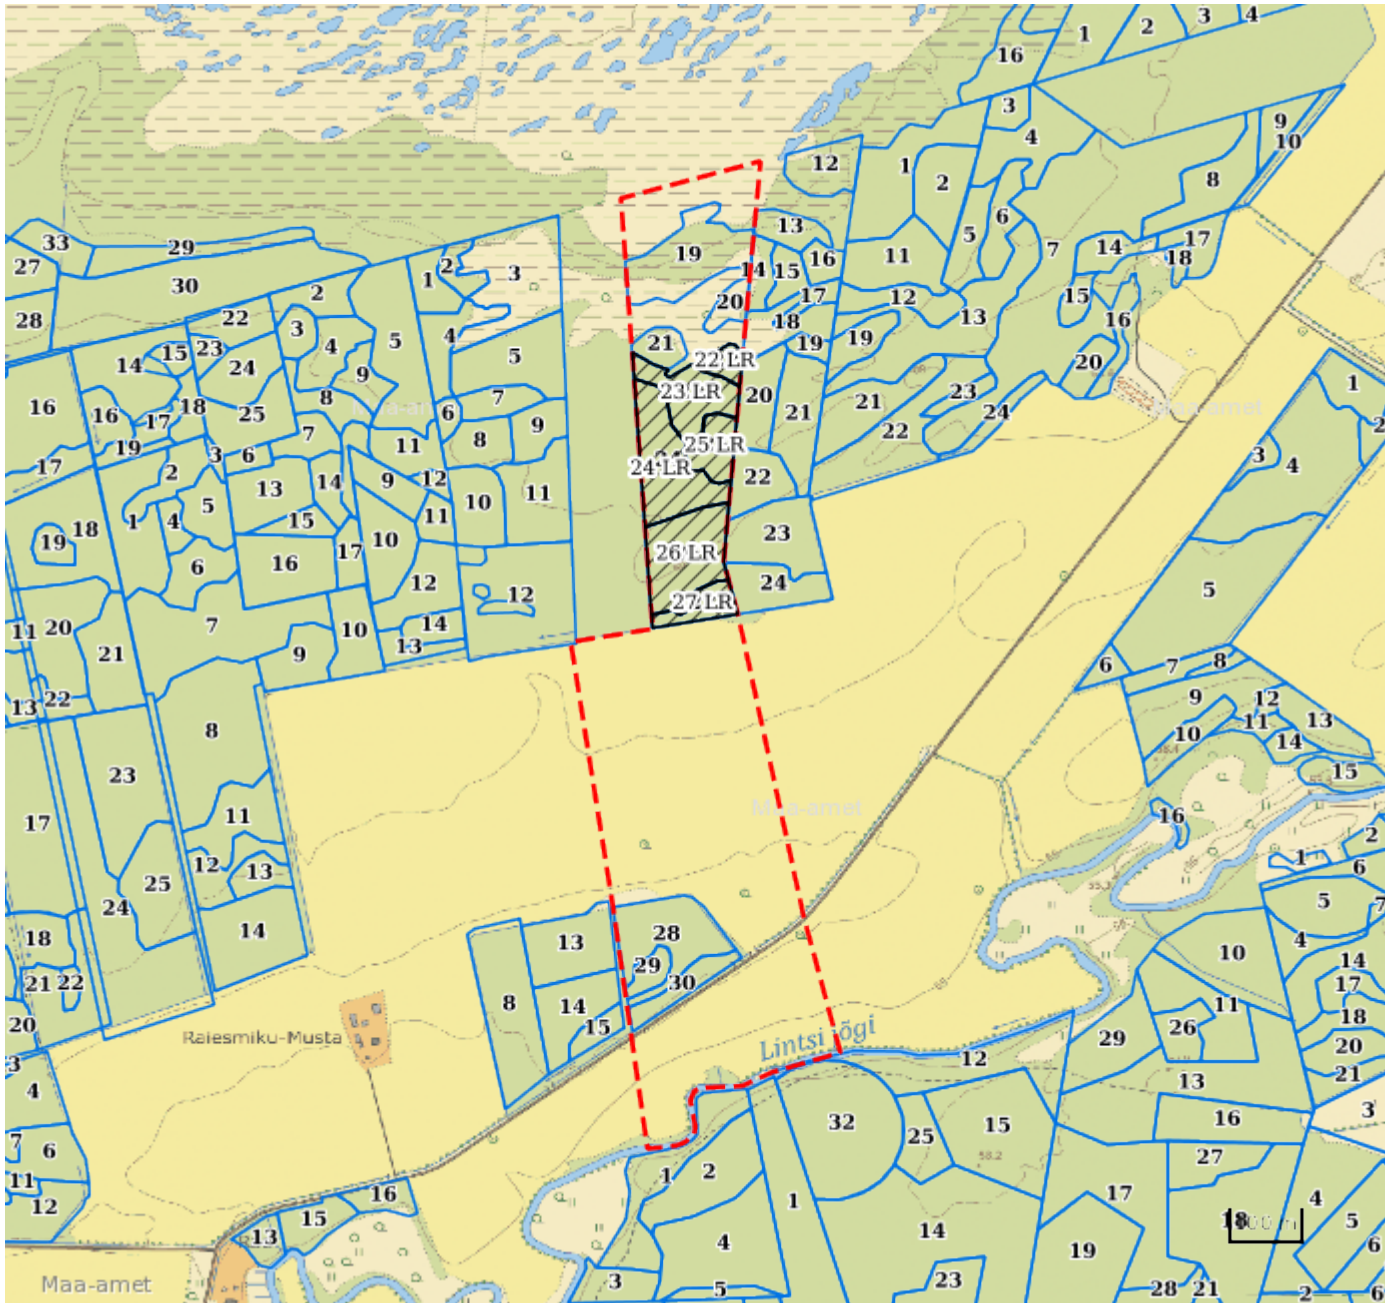

Maaüksuse asukoht

Maakond Järva maakond	Vald / linn Türi vald	Metskond
Kinnistu number 738936	Kinnistu nimetus Viilupi	

Number	Esitamise kp	Katastritunnus	Kvartal	Eraldis	Pindala (ha)	Tööliik	Maht (tm)	Otsuse kp	Otsus	Kehtiv kuni
50000409970	19.10.2020	83601:001:0454		27	0.30	lageraie	82	19.10.2020	JAH	18.10.2021
50000409972	19.10.2020	83601:001:0454		26	1.30	lageraie	458	19.10.2020	JAH	18.10.2021
50000409974	19.10.2020	83601:001:0454		25	0.50	lageraie	144	19.10.2020	JAH	18.10.2021
50000409976	19.10.2020	83601:001:0454		24	1.30	lageraie	356	19.10.2020	JAH	18.10.2021
50000409978	19.10.2020	83601:001:0454		23	0.80	lageraie	209	19.10.2020	JAH	18.10.2021
50000409980	19.10.2020	83601:001:0454		22	0.20	lageraie	45	19.10.2020	JAH	18.10.2021

Registreerimisest keeldumise põhjused/soovitused/täiendavad tingimused

Legend

1:10000

Kaardikiht	
Põhikaart: Maa-amet 21.10.2020	
	Metsaregister: Eraldised 21.10.2020
	Maa-amet: Katastriüksused 21.10.2020
	Metsaregister: Metsateatiseid 21.10.2020
	Metsaregister: Metsateatiseid (EI otsus) 21.10.2020
	Metsaregister: Kahjustusteatiseid 21.10.2020