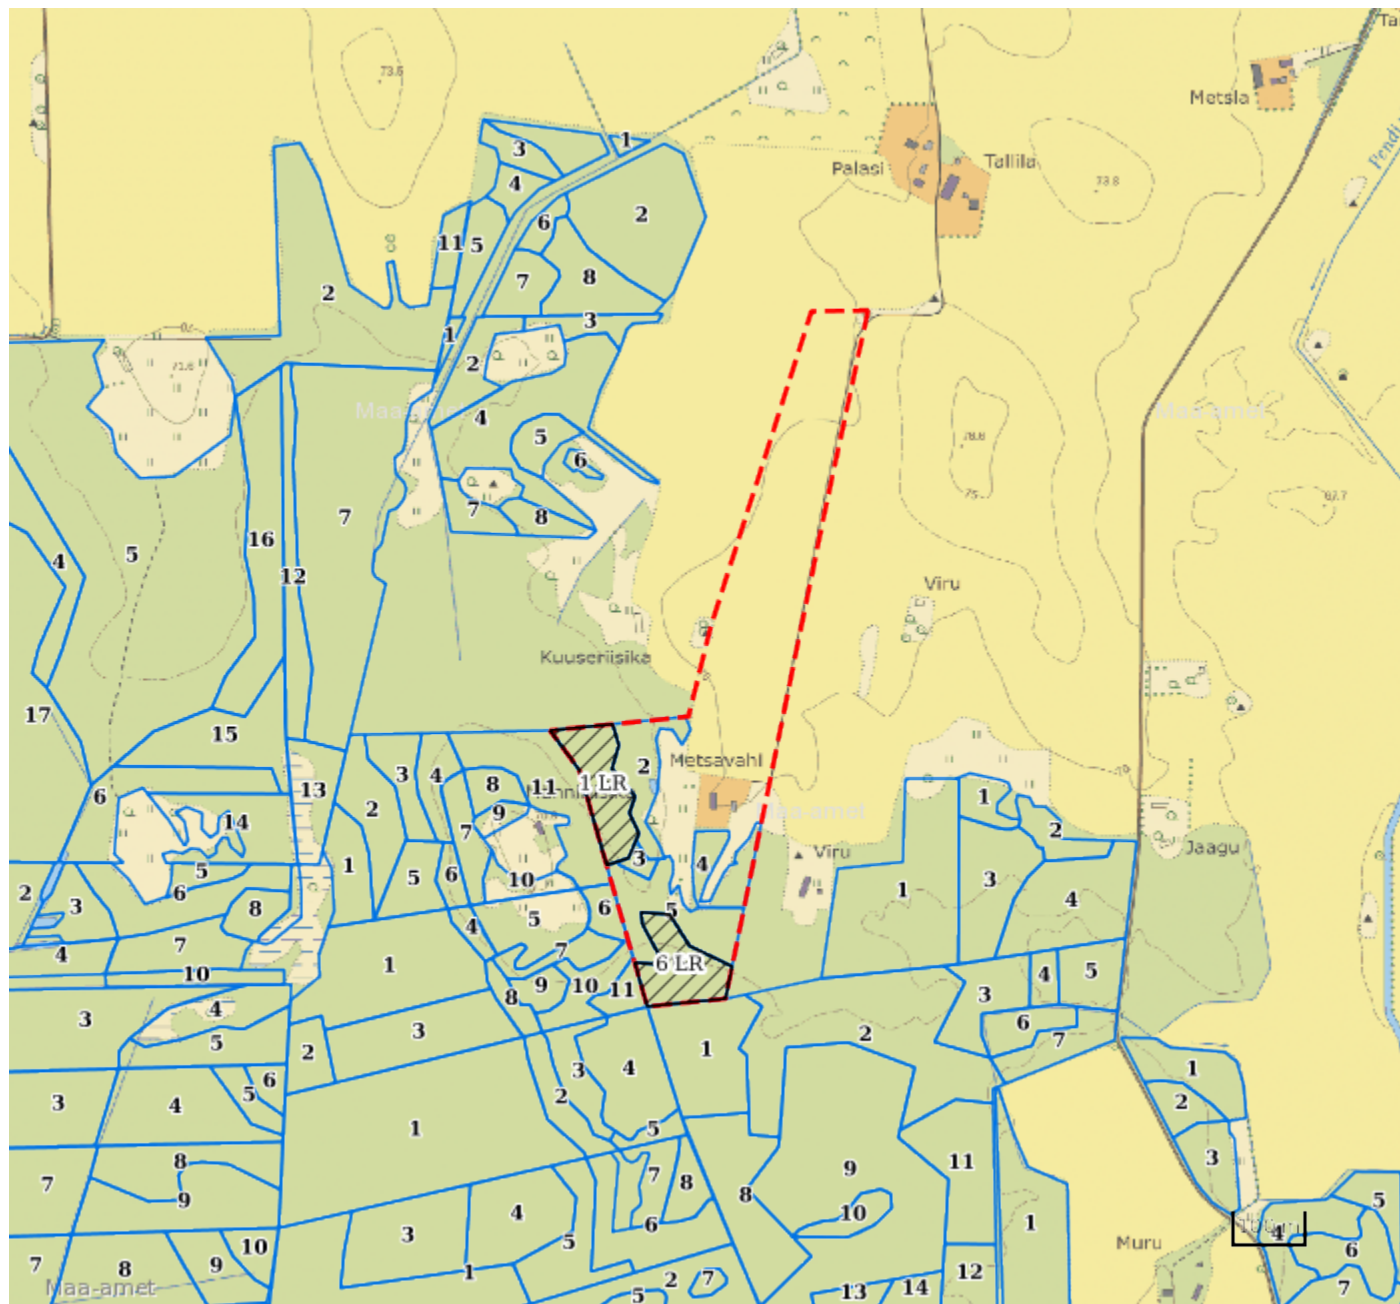

Maaüksuse asukoht

Maakond Järva maakond	Vald / linn Järva vald	Metskond
Kinnistu number 534036	Kinnistu nimetus Metsavahi	

Number	Esitamise kp	Katastritunnus	Kvartal	Eraldis	Pindala (ha)	Tööliik	Maht (tm)	Otsuse kp	Otsus	Kehtiv kuni
50000306574	09.01.2020	32502:002:0980		6	1.02	lageraie	278	09.01.2020	JAH	08.01.2021
50000306576	09.01.2020	32502:002:0980		1	1.08	lageraie	195	09.01.2020	JAH	08.01.2021

Registreerimisest keeldumise põhjused/soovitused/täiendavad tingimused

Legend

1:10000

Kaardikiht	
	Põhikaart: Maa-amet 05.02.2020
	Metsaregister: Eraldised 05.02.2020
	Maa-amet: Katastriüksused 05.02.2020
	Metsaregister: Metsateatised 05.02.2020
	Metsaregister: Metsateatised (EI otsus) 05.02.2020
	Metsaregister: Kahjustusteatised 05.02.2020