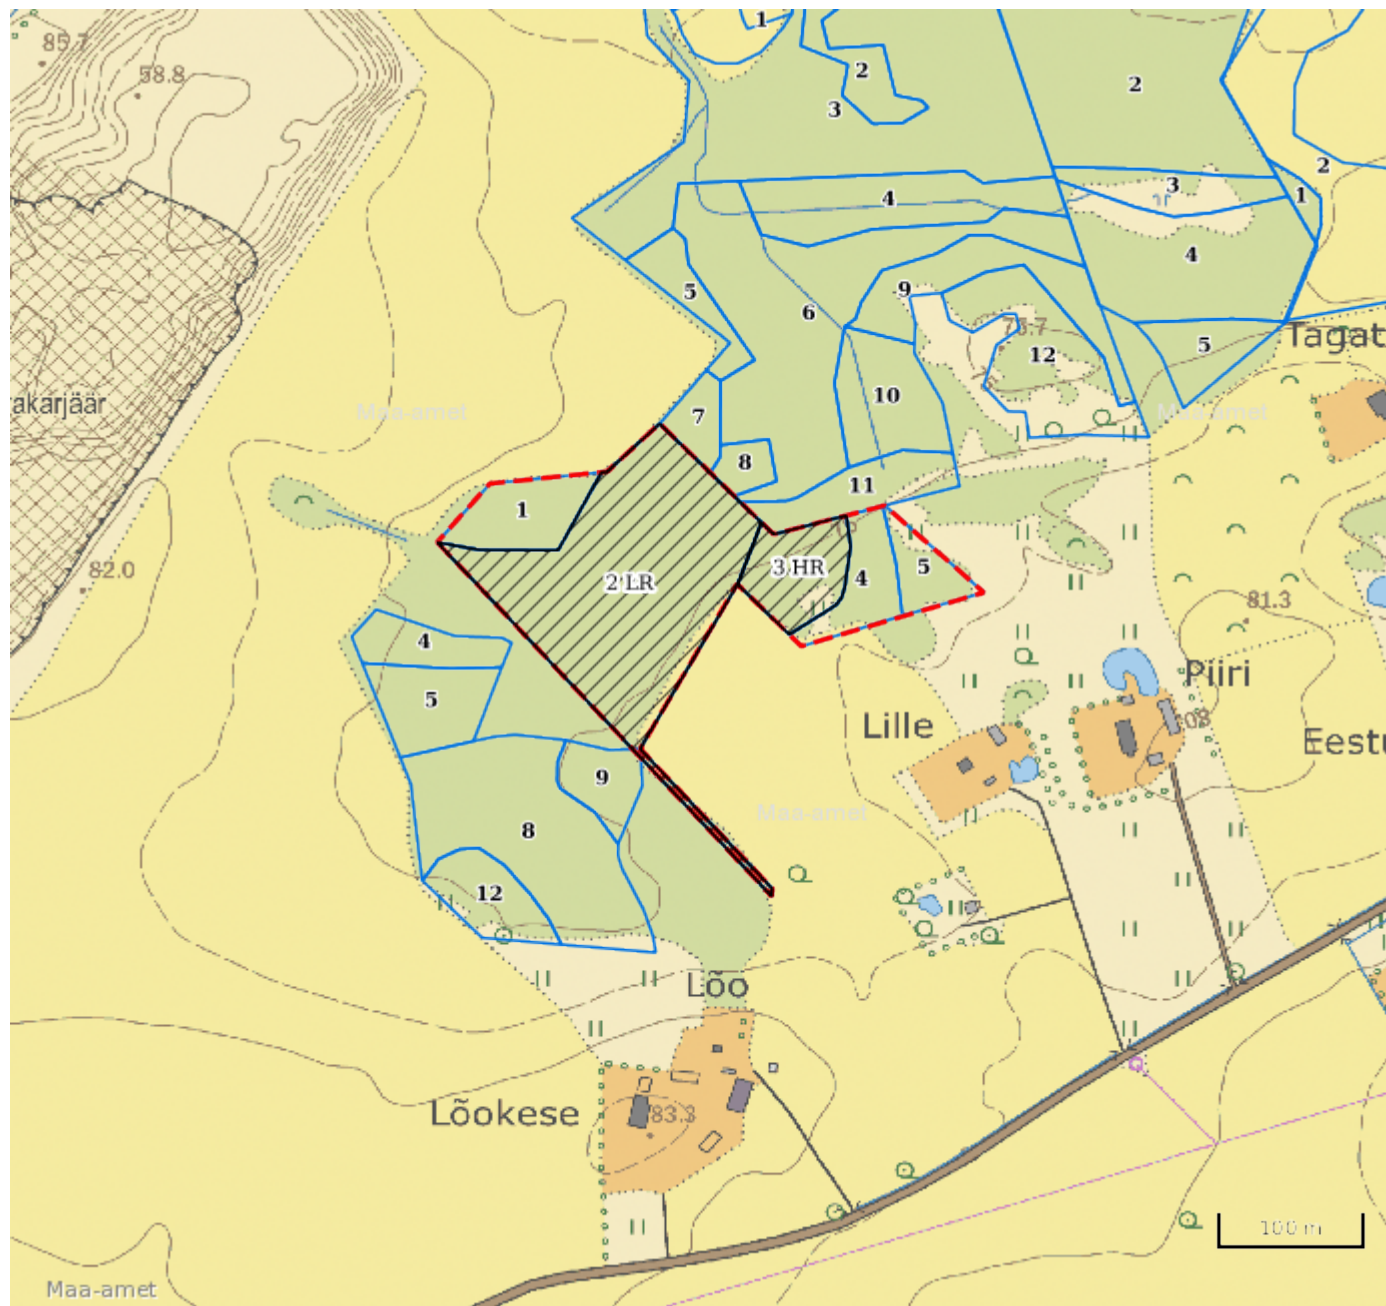

## Maaüksuse asukoht

Maakond Tartu maakond	Vald / linn Tartu vald	Metskond
Kinnistu number 10560350	Kinnistu nimetus	

Number	Esitamise kp	Katastritunnus	Kvartal	Eraldis	Pindala (ha)	Tööliik	Maht (tm)	Otsuse kp	Otsus	Kehtiv kuni
50000440336	15.12.2020	79401:001:0723		3	0.42	harvendusraie	38	15.12.2020	JAH	14.12.2021
50000440338	15.12.2020	79401:001:0723		2	2.27	lageraie	445	15.12.2020	JAH	14.12.2021

## Registreerimisest keeldumise põhjused/soovitused/täiendavad tingimused

**Legend**

**1:5000**

Kaardikiht	
	Põhikaart: Maa-amet 16.12.2020
	Metsaregister: Eraldised 16.12.2020
	Maa-amet: Katastriüksused 16.12.2020
	Metsaregister: Metsateatiseid 16.12.2020
	Metsaregister: Metsateatiseid (EI otsus) 16.12.2020
	Metsaregister: Kahjustusteatiseid 16.12.2020