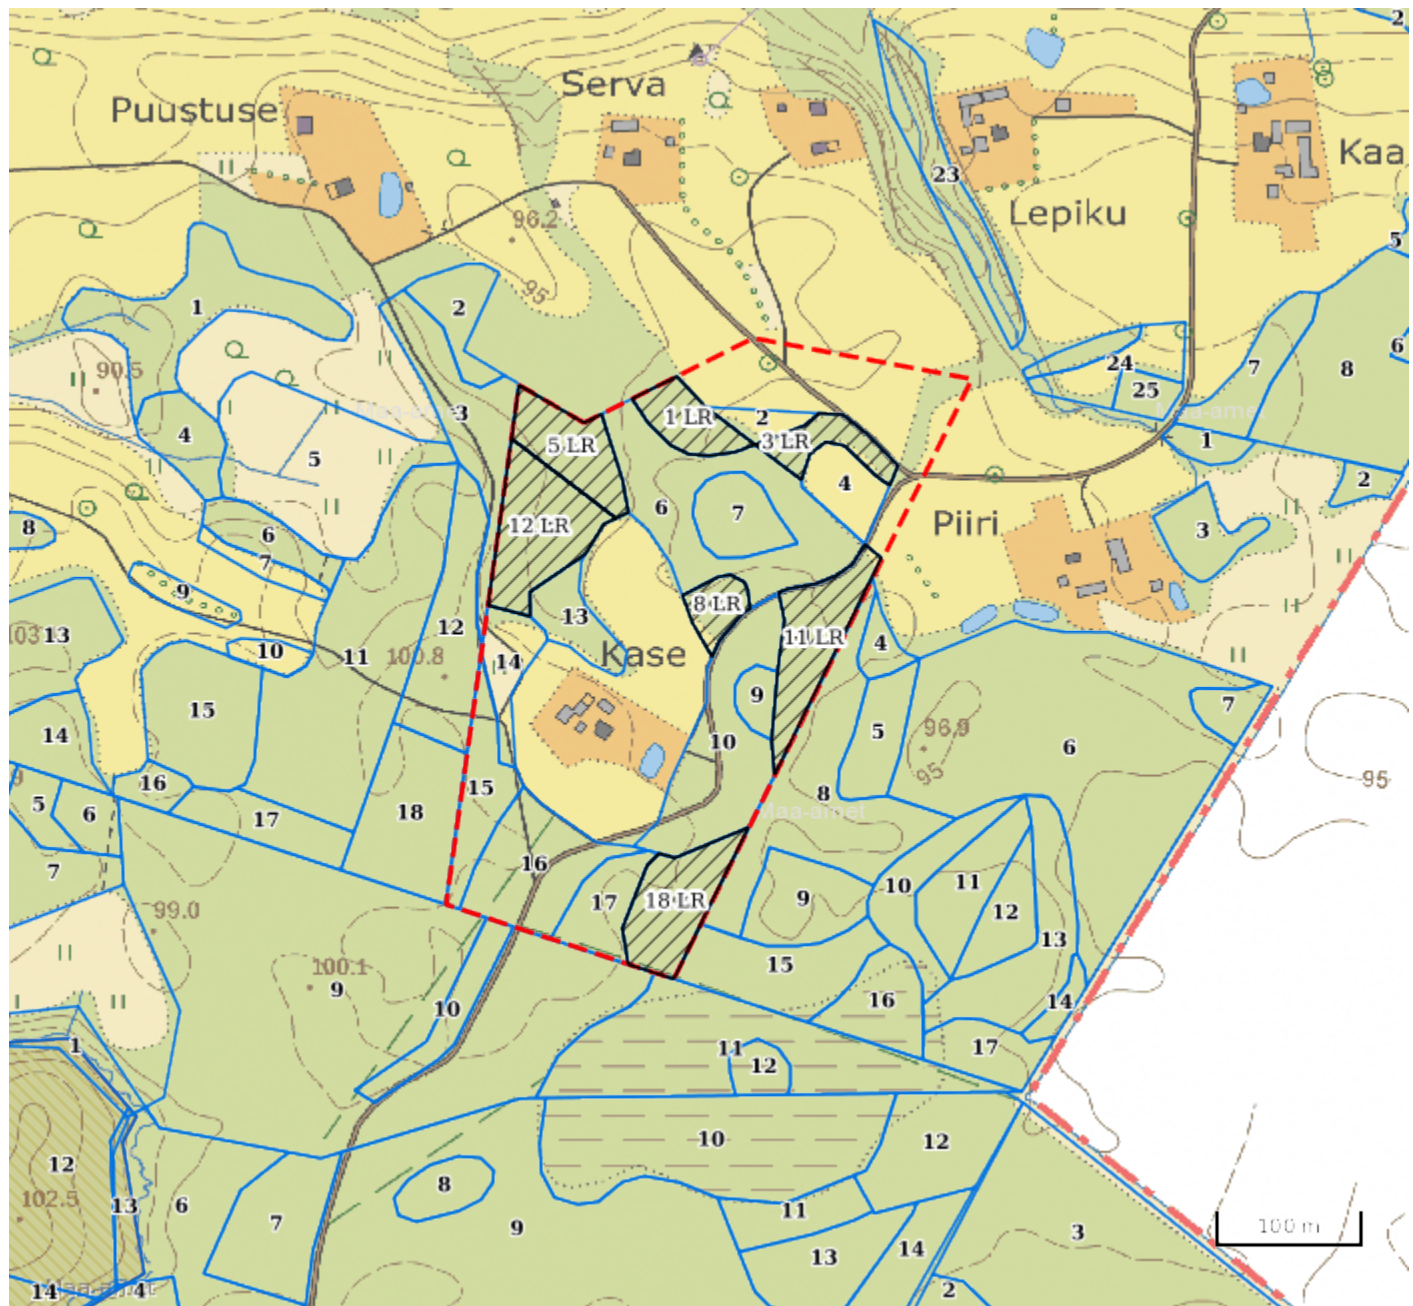

Maaüksuse asukoht

Maakond Võru maakond	Vald / linn Rõuge vald	Metskond
Kinnistu number 921541	Kinnistu nimetus KASE	

Number	Esitamise kp	Katastritunnus	Kvartal	Eraldis	Pindala (ha)	Tööliik	Maht (tm)	Otsuse kp	Otsus	Kehtiv kuni
50000407815	30.06.2020	86502:001:0590		1	0.23	lageraie	78	01.07.2020	JAH	30.06.2021
50000407817	30.06.2020	86502:001:0590		3	0.18	lageraie	59	01.07.2020	JAH	30.06.2021
50000407819	30.06.2020	86502:001:0590		5	0.35	lageraie	85	01.07.2020	JAH	30.06.2021
50000407821	30.06.2020	86502:001:0590		8	0.13	lageraie	32	01.07.2020	JAH	30.06.2021
50000407823	30.06.2020	86502:001:0590		11	0.42	lageraie	108	01.07.2020	JAH	30.06.2021
50000407825	30.06.2020	86502:001:0590		12	0.49	lageraie	135	01.07.2020	JAH	30.06.2021
50000407829	30.06.2020	86502:001:0590		18	0.44	lageraie	117	01.07.2020	JAH	30.06.2021

Registreerimisest keeldumise põhjused/soovitused/täiendavad tingimused

Legend

1:5000

Kaardikiht	
Põhikaart: Maa-amet 14.07.2020	
	Metsaregister: Eraldised 14.07.2020
	Maa-amet: Katastriüksused 14.07.2020
	Metsaregister: Metsateatised 14.07.2020
	Metsaregister: Metsateatised (EI otsus) 14.07.2020
	Metsaregister: Kahjustusteatised 14.07.2020