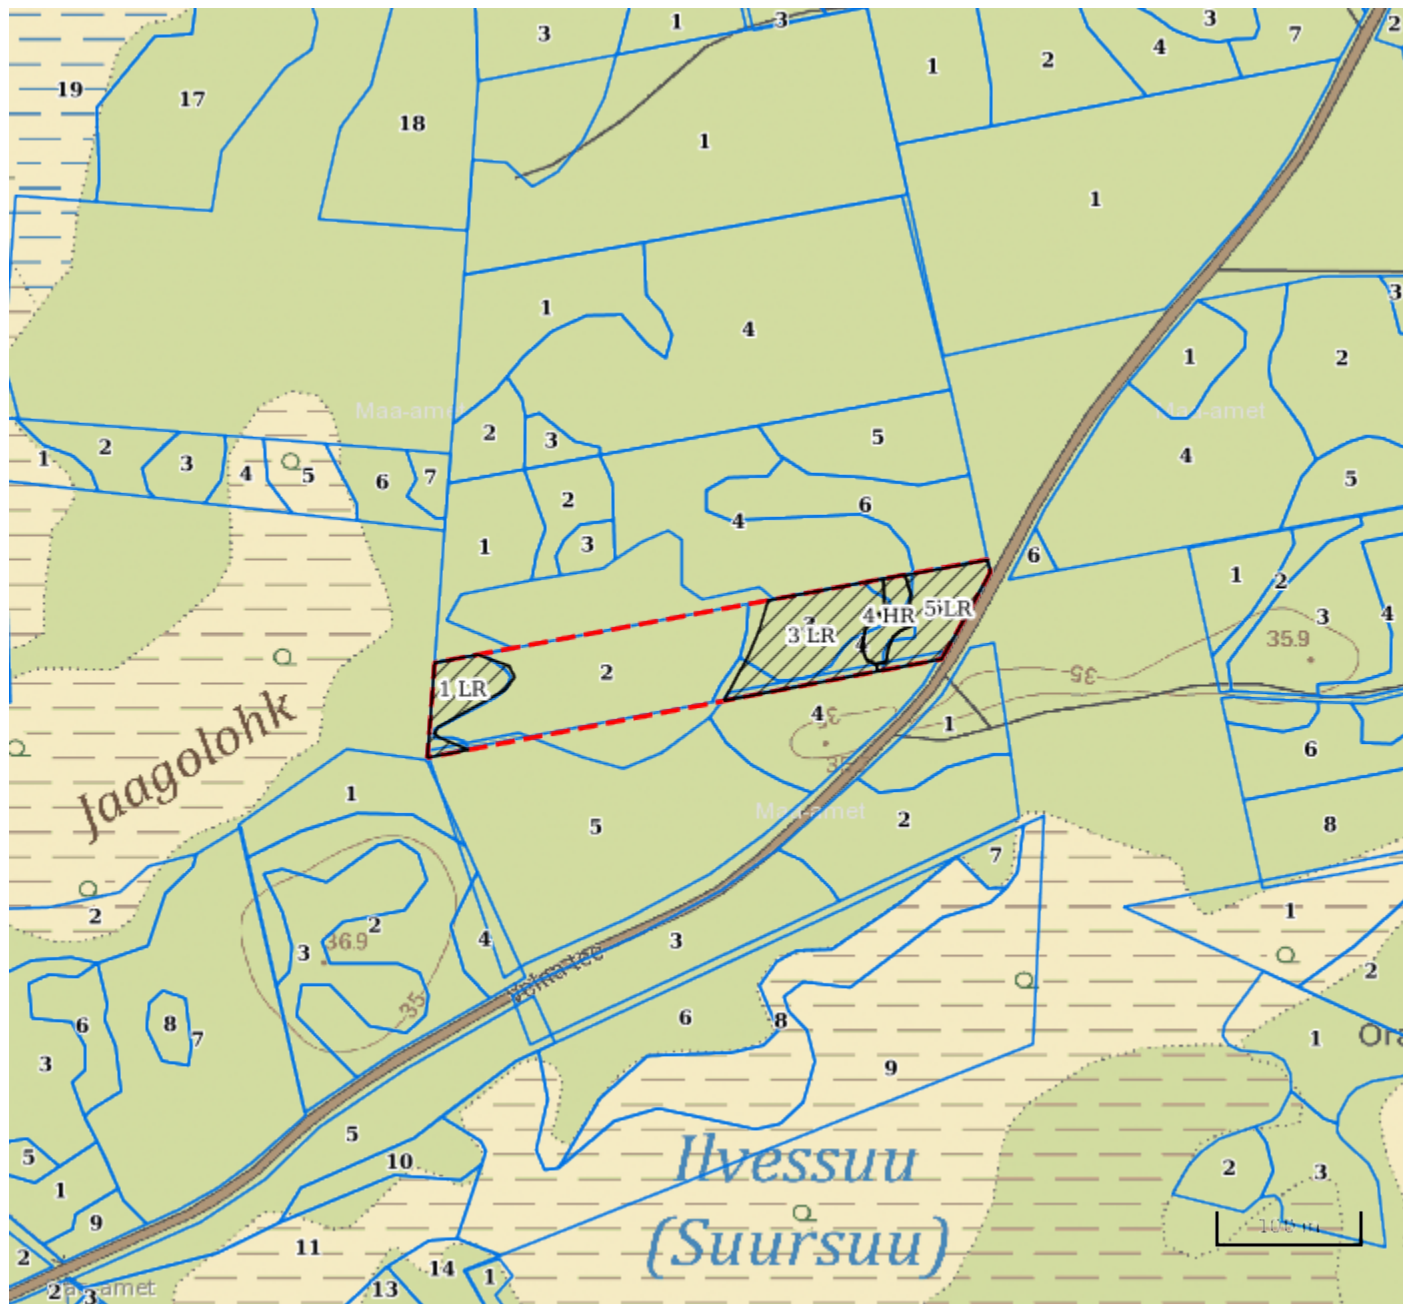

Maaüksuse asukoht

Maakond Võru maakond	Vald / linn Setomaa vald	Metskond
Kinnistu number 2073038	Kinnistu nimetus	

Number	Esitamise kp	Katastritunnus	Kvartal	Eraldis	Pindala (ha)	Tööliik	Maht (tm)	Otsuse kp	Otsus	Kehtiv kuni
50000108213	14.03.2018	93401:002:0195		1	0.21	lageraie	52	20.03.2018	JAH	19.03.2019
50000108219	14.03.2018	93401:002:0195		5	0.29	lageraie	33	20.03.2018	JAH	19.03.2019
50000112303	19.03.2018	93401:002:0195		3	0.54	lageraie	111	20.03.2018	JAH	19.03.2019
50000112305	19.03.2018	93401:002:0195		4	0.11	harvendusraie	5	20.03.2018	JAH	19.03.2019

Lageraielangil säilitada säilikipuid 5 tm/ha kohta.

Metsateatis nr **50000112303**, katastritunnus 93401:002:0195, eraldis nr 3.

Lageraielangil säilitada säilikipuid 5 tm/ha kohta.

Legend

1:5000

Kaardikiht	
	Põhikaart: Maa-amet 10.05.2022
	Metsaregister: Eraldised 10.05.2022
	Maa-amet: Katastriüksused 10.05.2022
	Metsaregister: Metsateatised 10.05.2022
	Metsaregister: Metsateatised (EI otsus) 10.05.2022
	Metsaregister: Kahjustusteatised 10.05.2022