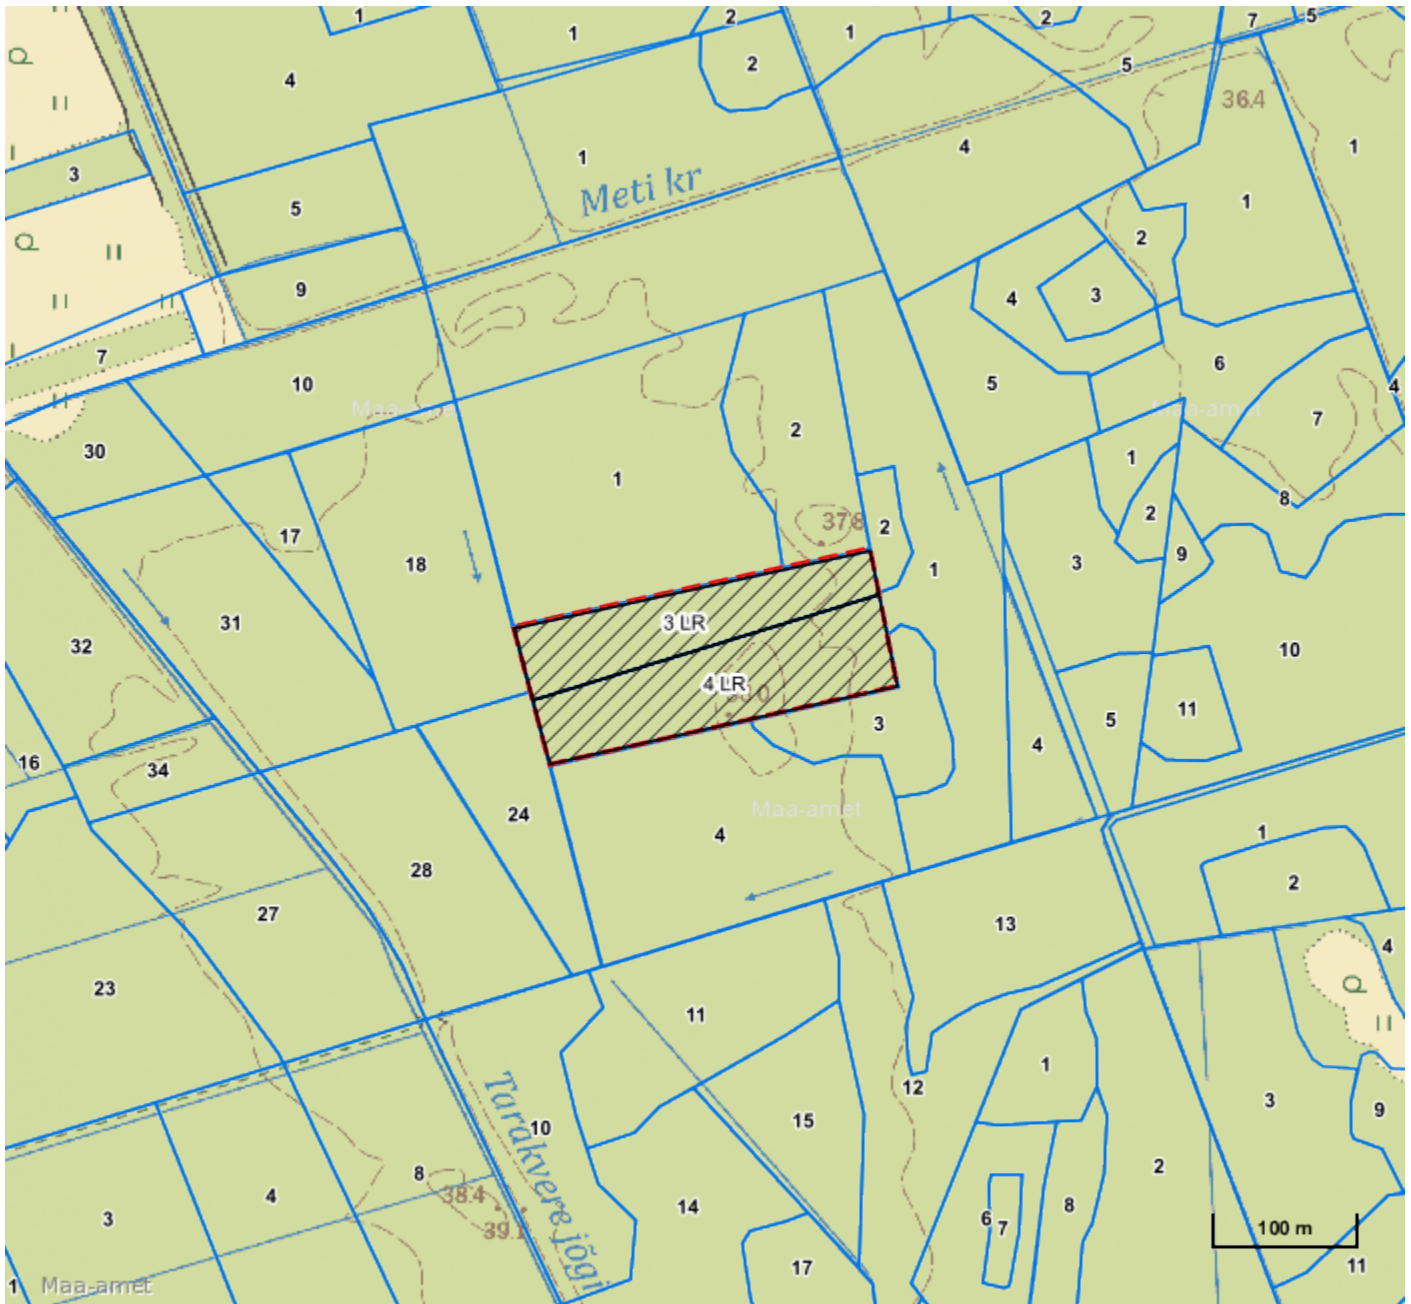

Legend

1:5000

Kaardikiht	
Põhikaart: Maa-amet 21.12.2023	
	Metsaregister: Eraldised 21.12.2023
	Maa-amet: Katastriüksused 21.12.2023
	Metsaregister: Metsateatised 21.12.2023
	Metsaregister: Metsateatised (EI otsus) 21.12.2023
	Metsaregister: Kahjustusteatised 21.12.2023