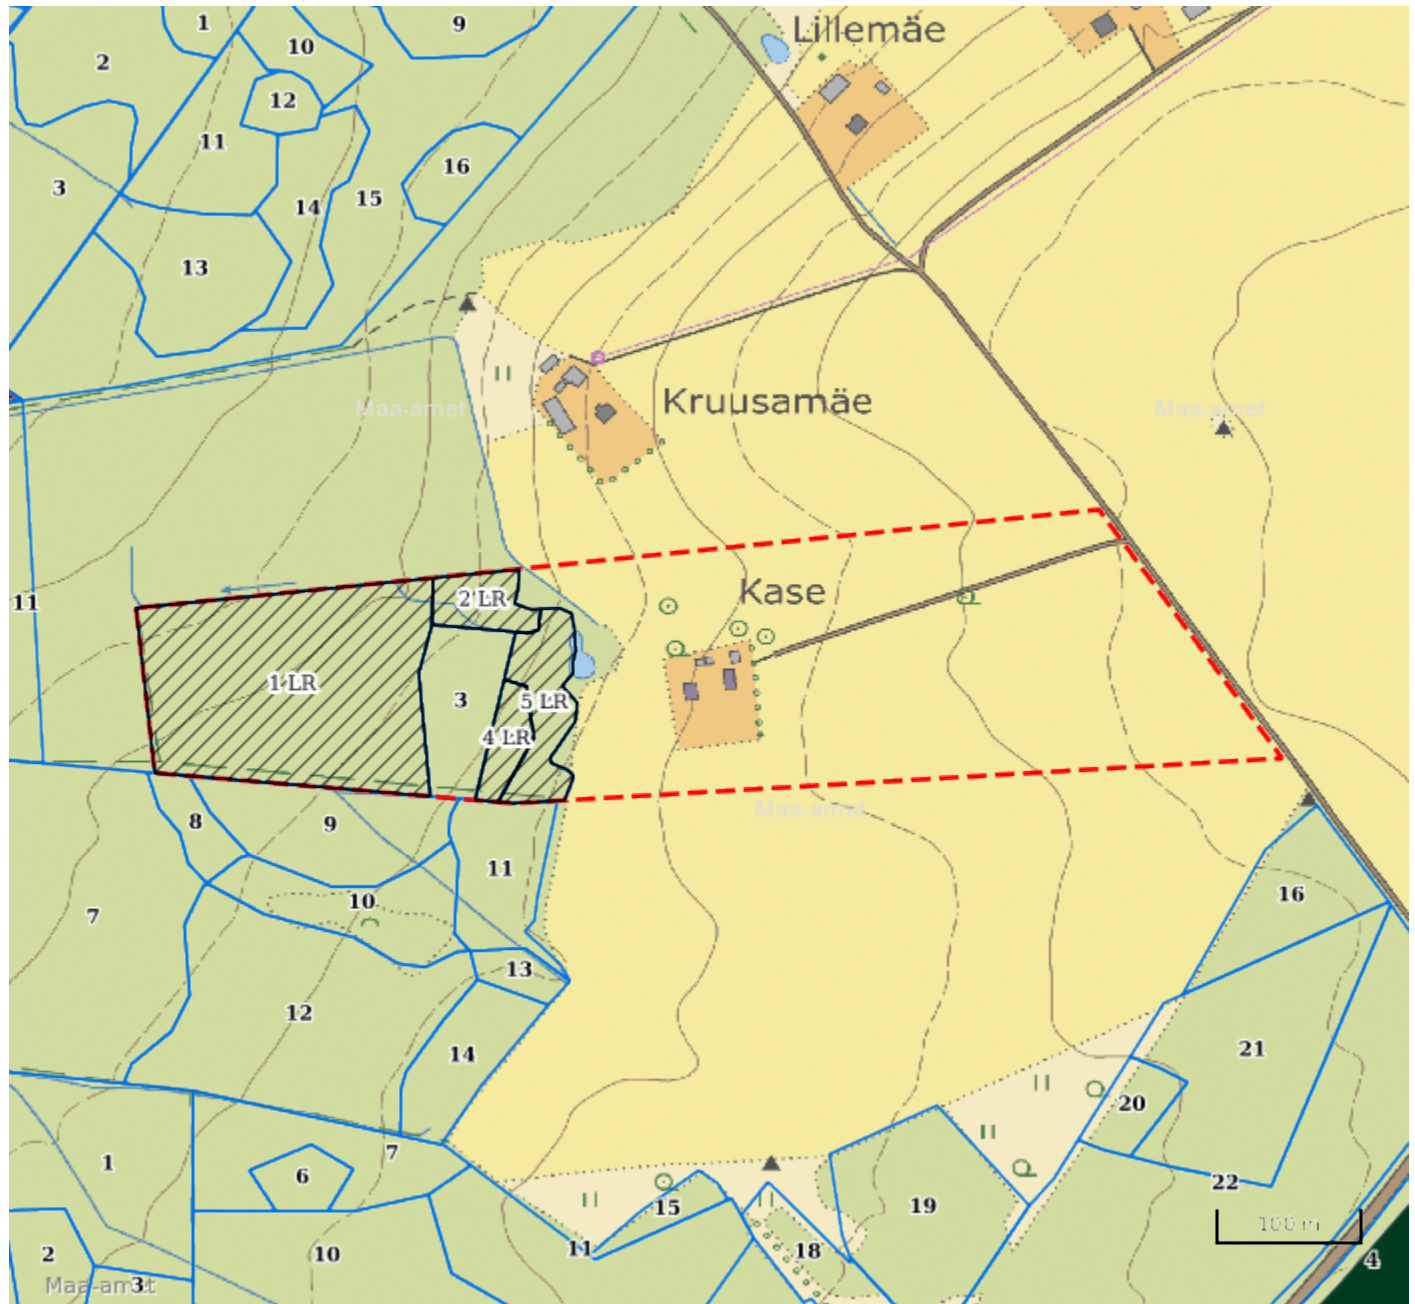

Legend

1:5000

Kaardikiht	
	Põhikaart: Maa-amet 27.05.2020
	Metsaregister: Eraldised 27.05.2020
	Maa-amet: Katastriüksused 27.05.2020
	Metsaregister: Metsateatised 27.05.2020
	Metsaregister: Metsateatised (EI otsus) 27.05.2020
	Metsaregister: Kahjustusteatiseid 27.05.2020