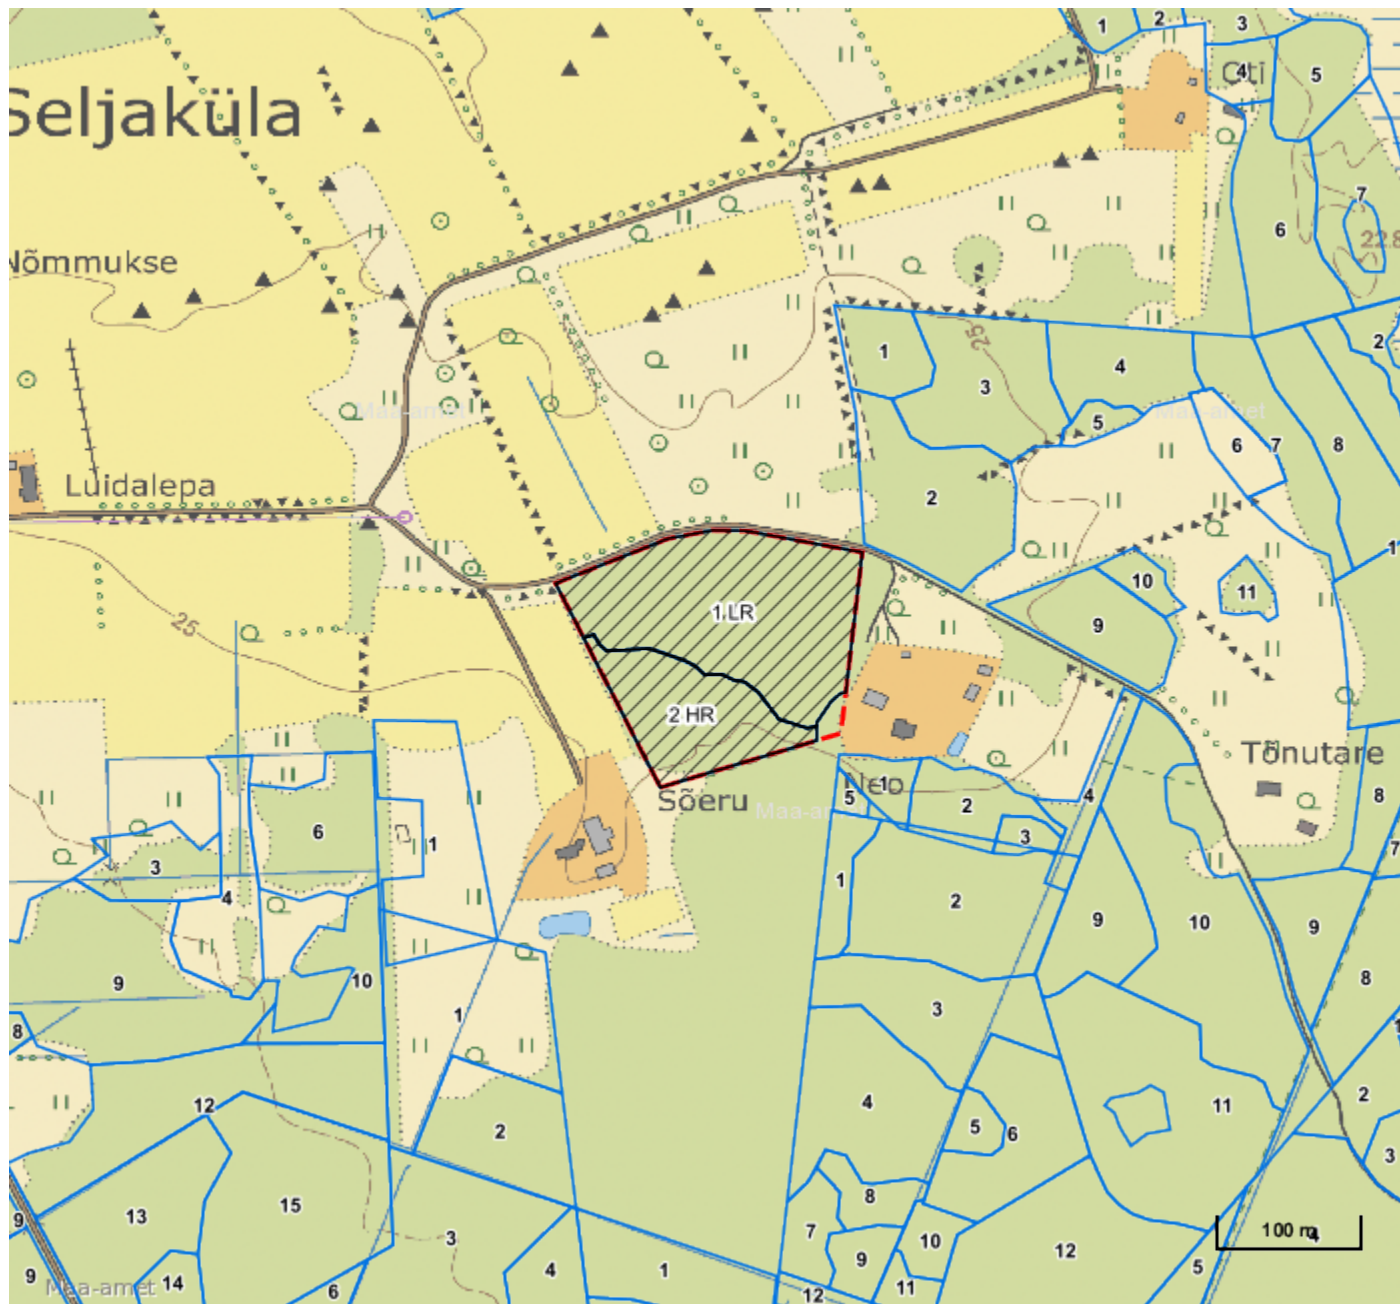

Legend

1:5000

Kaardikiht	
	Põhikaart: Maa-amet 30.09.2024
	Metsaregister: Eraldised 30.09.2024
	Maakatastri andmed 30.09.2024
	Metsaregister: Metsateatised 30.09.2024
	Metsaregister: Metsateatised (EI otsus) 30.09.2024
	Metsaregister: Kahjustusteatised 30.09.2024