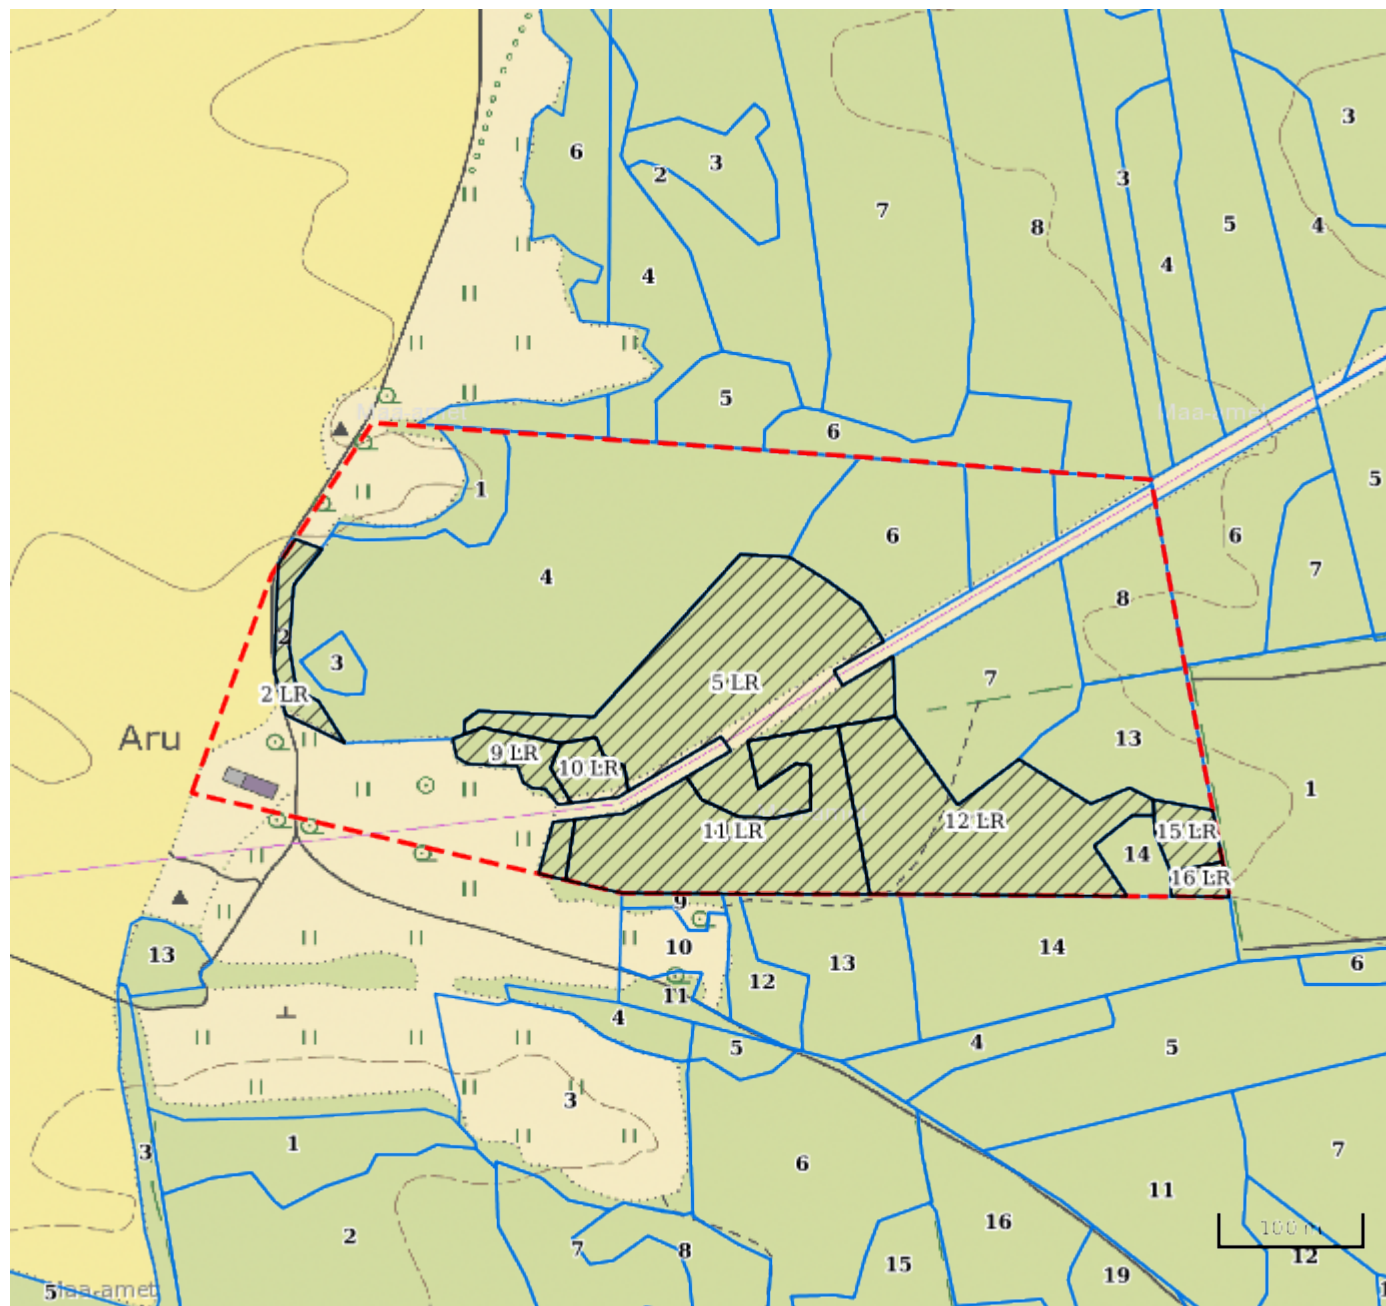

Maaüksuse asukoht

Maakond Lääne-Viru maakond	Vald / linn Vinni vald	Metskond
Kinnistu number 258631	Kinnistu nimetus ARU	

Number	Esitamise kp	Katastritunnus	Kvartal	Eraldis	Pindala (ha)	Tööliik	Maht (tm)	Otsuse kp	Otsus	Kehtiv kuni
50000208152	25.03.2019	90001:003:0660		2	0.20	lageraie	13	25.03.2019	JAH	24.03.2020
50000208154	25.03.2019	90001:003:0660		5	2.20	lageraie	378	12.04.2019	JAH	11.04.2020
50000208156	25.03.2019	90001:003:0660		9	0.30	lageraie	48	12.04.2019	JAH	11.04.2020
50000208158	25.03.2019	90001:003:0660		10	0.20	lageraie	47	12.04.2019	JAH	11.04.2020
50000208160	25.03.2019	90001:003:0660		11	1.40	lageraie	231	12.04.2019	JAH	11.04.2020
50000208162	25.03.2019	90001:003:0660		12	1.60	lageraie	355	12.04.2019	JAH	11.04.2020
50000208164	25.03.2019	90001:003:0660		15	0.20	lageraie	42	12.04.2019	JAH	11.04.2020
50000208166	25.03.2019	90001:003:0660		16	0.10	lageraie	19	12.04.2019	JAH	11.04.2020

Registreerimisest keeldumise põhjused/soovitused/täiendavad tingimused

Legend

1:5000

Kaardikiht	
	Põhikaart: Maa-amet 24.03.2020
	Metsaregister: Eraldised 24.03.2020
	Maa-amet: Katastriüksused 24.03.2020
	Metsaregister: Metsateatiseid 24.03.2020
	Metsaregister: Metsateatiseid (EI otsus) 24.03.2020
	Metsaregister: Kahjustusteatiseid 24.03.2020