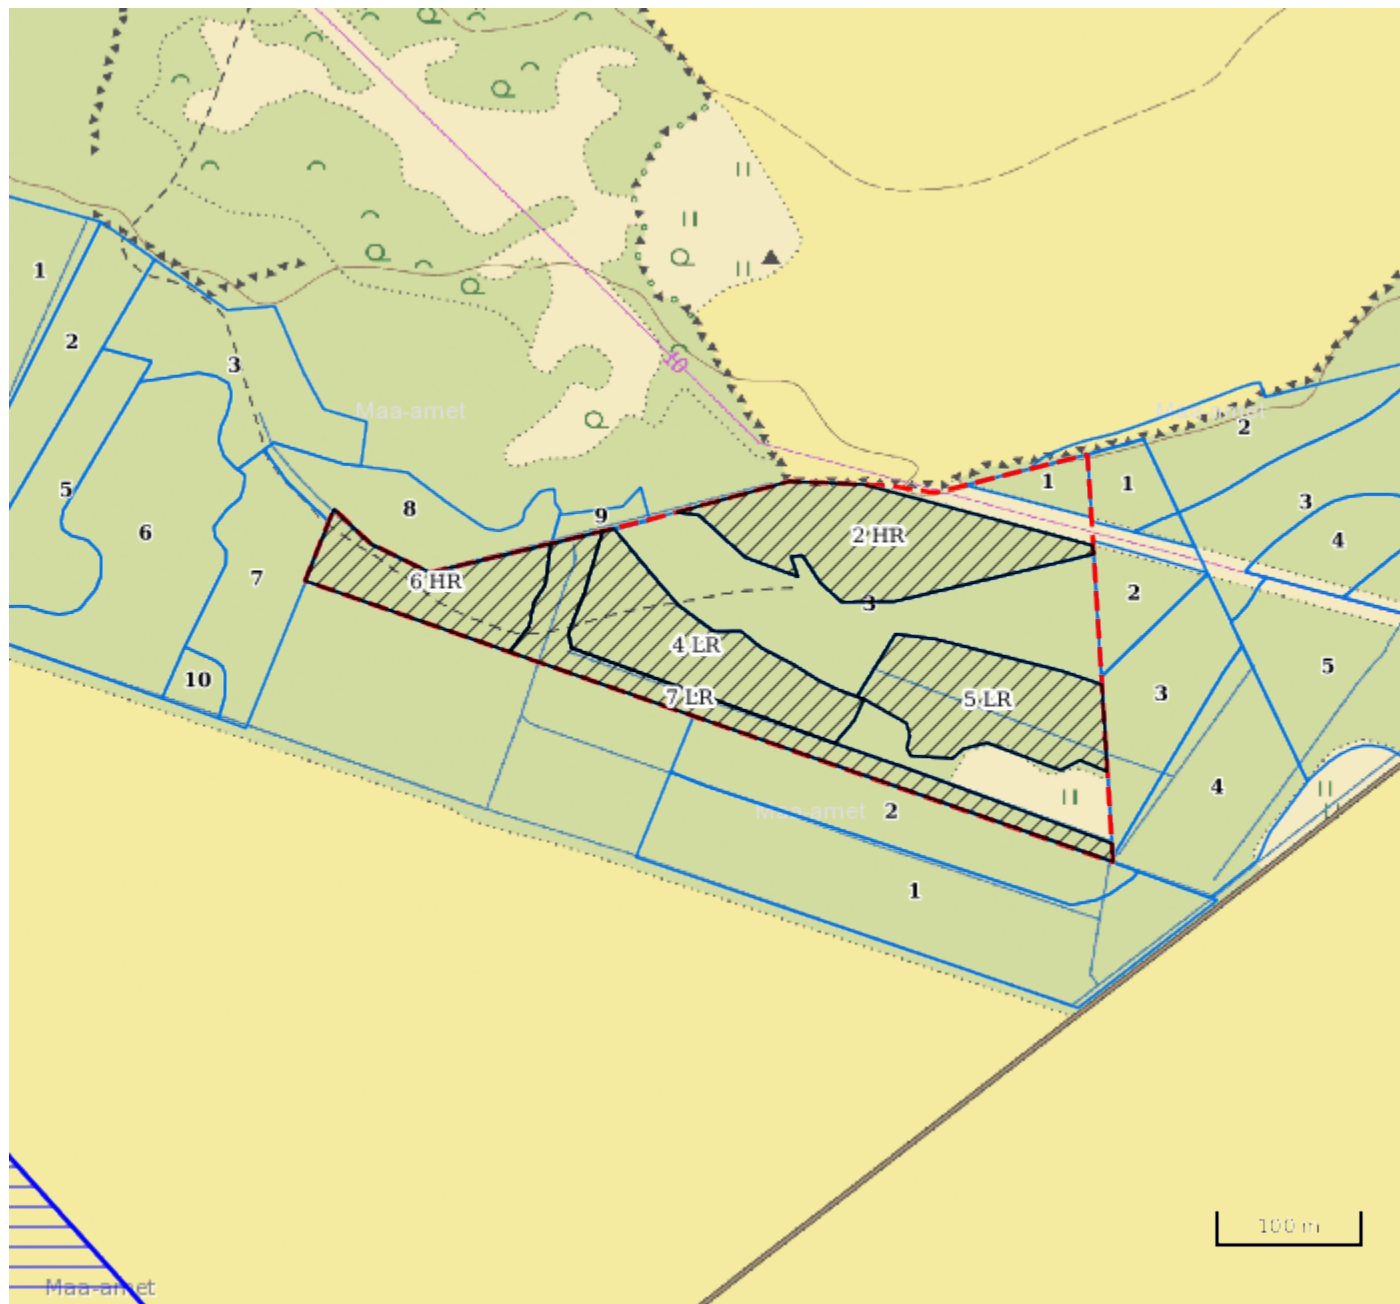

Maaüksuse asukoht

Maakond Saare maakond	Vald / linn Muhu vald	Metskond
Kinnistu number 79834	Kinnistu nimetus MATSI	

Number	Esitamise kp	Katastritunnus	Kvartal	Eraldis	Pindala (ha)	Tööliik	Maht (tm)	Otsuse kp	Otsus	Kehtiv kuni
50000394289	13.04.2020	47801:003:0172		2	1.32	harvendusraie	63	20.04.2020	JAH	19.04.2021
50000394291	13.04.2020	47801:003:0172		4	1.05	lageraie	139	20.04.2020	JAH	19.04.2021
50000394293	13.04.2020	47801:003:0172		5	1.05	lageraie	132	20.04.2020	JAH	19.04.2021
50000394295	13.04.2020	47801:003:0172		6	0.74	harvendusraie	40	20.04.2020	JAH	19.04.2021
50000394297	13.04.2020	47801:003:0172		7	0.84	lageraie	183	20.04.2020	JAH	19.04.2021

Registreerimisest keeldumise põhjused/soovitused/täiendavad tingimused

Metsateatis nr **50000394289**, katastritunnus 47801:003:0172, eraldis nr 2.

Legend

1:5000

Kaardikiht	
	Põhikaart: Maa-amet 06.05.2022
	Metsaregister: Eraldised 06.05.2022
	Maa-amet: Katastriüksused 06.05.2022
	Metsaregister: Metsateatised 06.05.2022
	Metsaregister: Metsateatised (EI otsus) 06.05.2022
	Metsaregister: Kahjustusteatiseid 06.05.2022