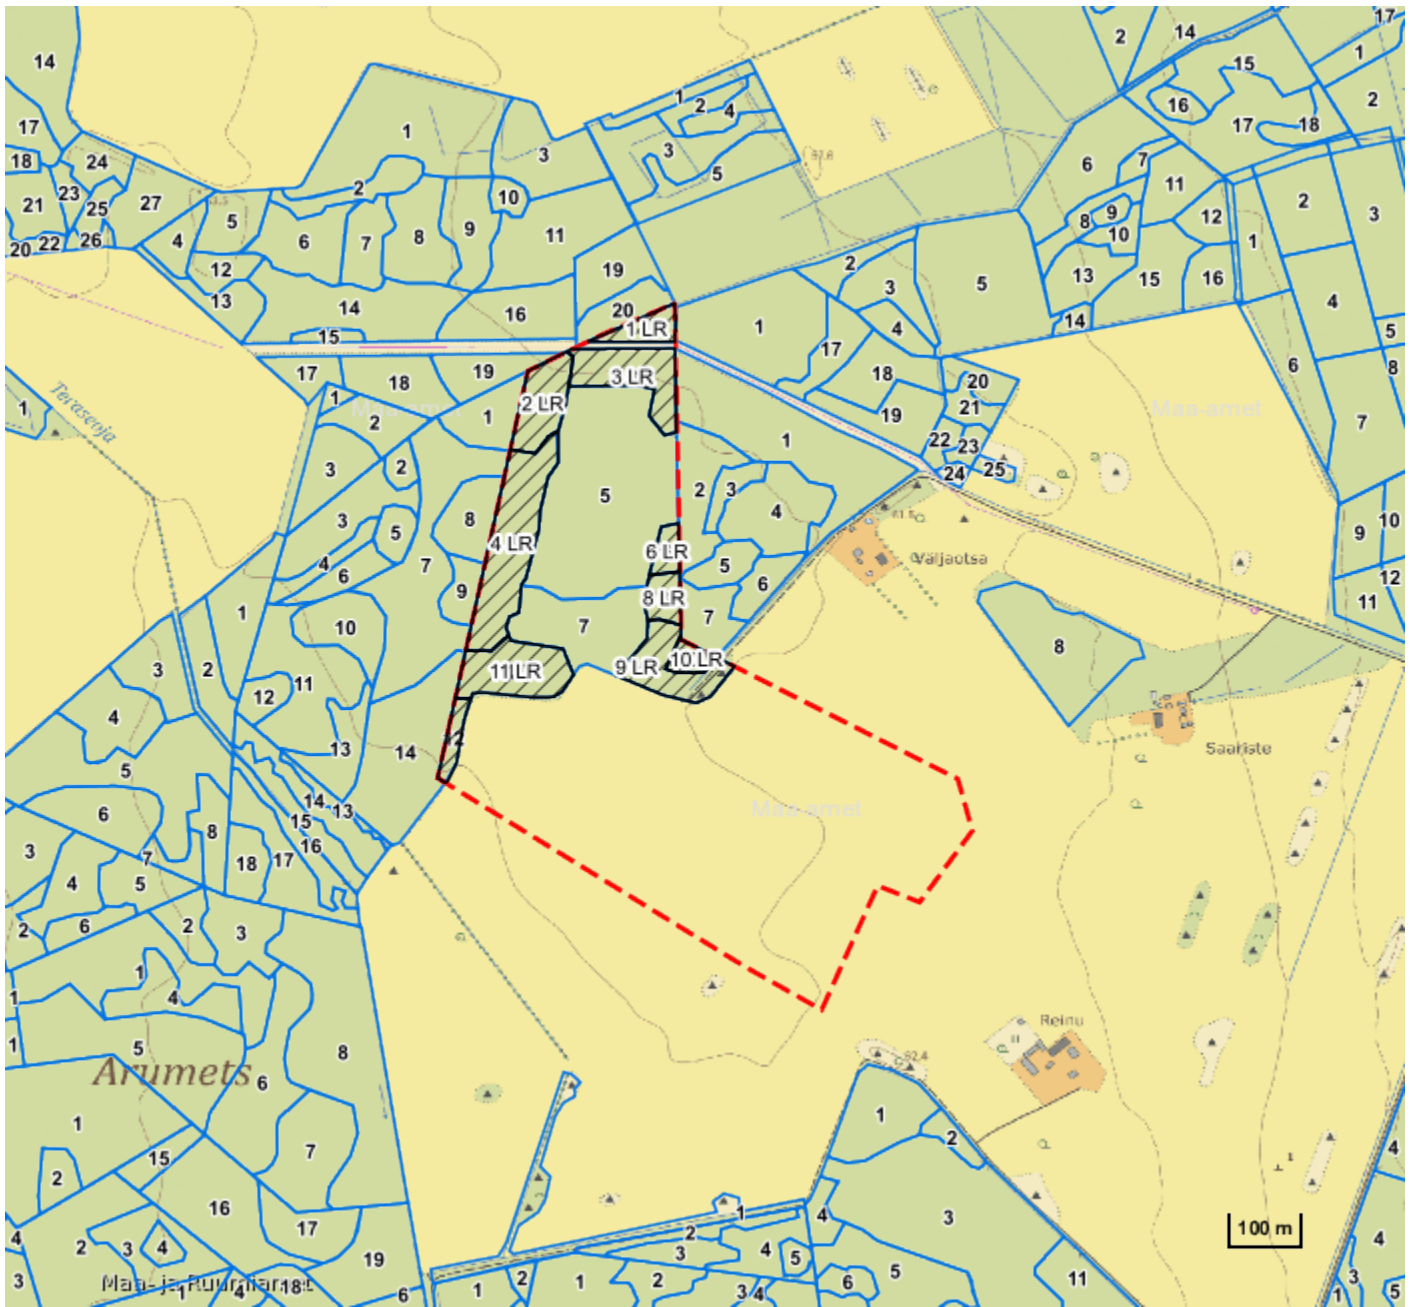

Legend

1:10000

Kaardikiht	
	Põhikaart: Maa-amet 25.06.2026
	Metsaregister: Eraldised 25.06.2026
	Maakatastri andmed 25.06.2026
	Metsaregister: Metsateatised 25.06.2026
	Metsaregister: Metsateatised (EI otsus) 25.06.2026
	Metsaregister: Kahjustusteatised 25.06.2026

Keskkonnaamet
Registrikood 70008658
Narva mnt 7a
15172 Tallinn, Eesti

telefon: 662 5999
e-post: klienditugi@keskkonnaamet.ee
<http://www.keskkonnaamet.ee>