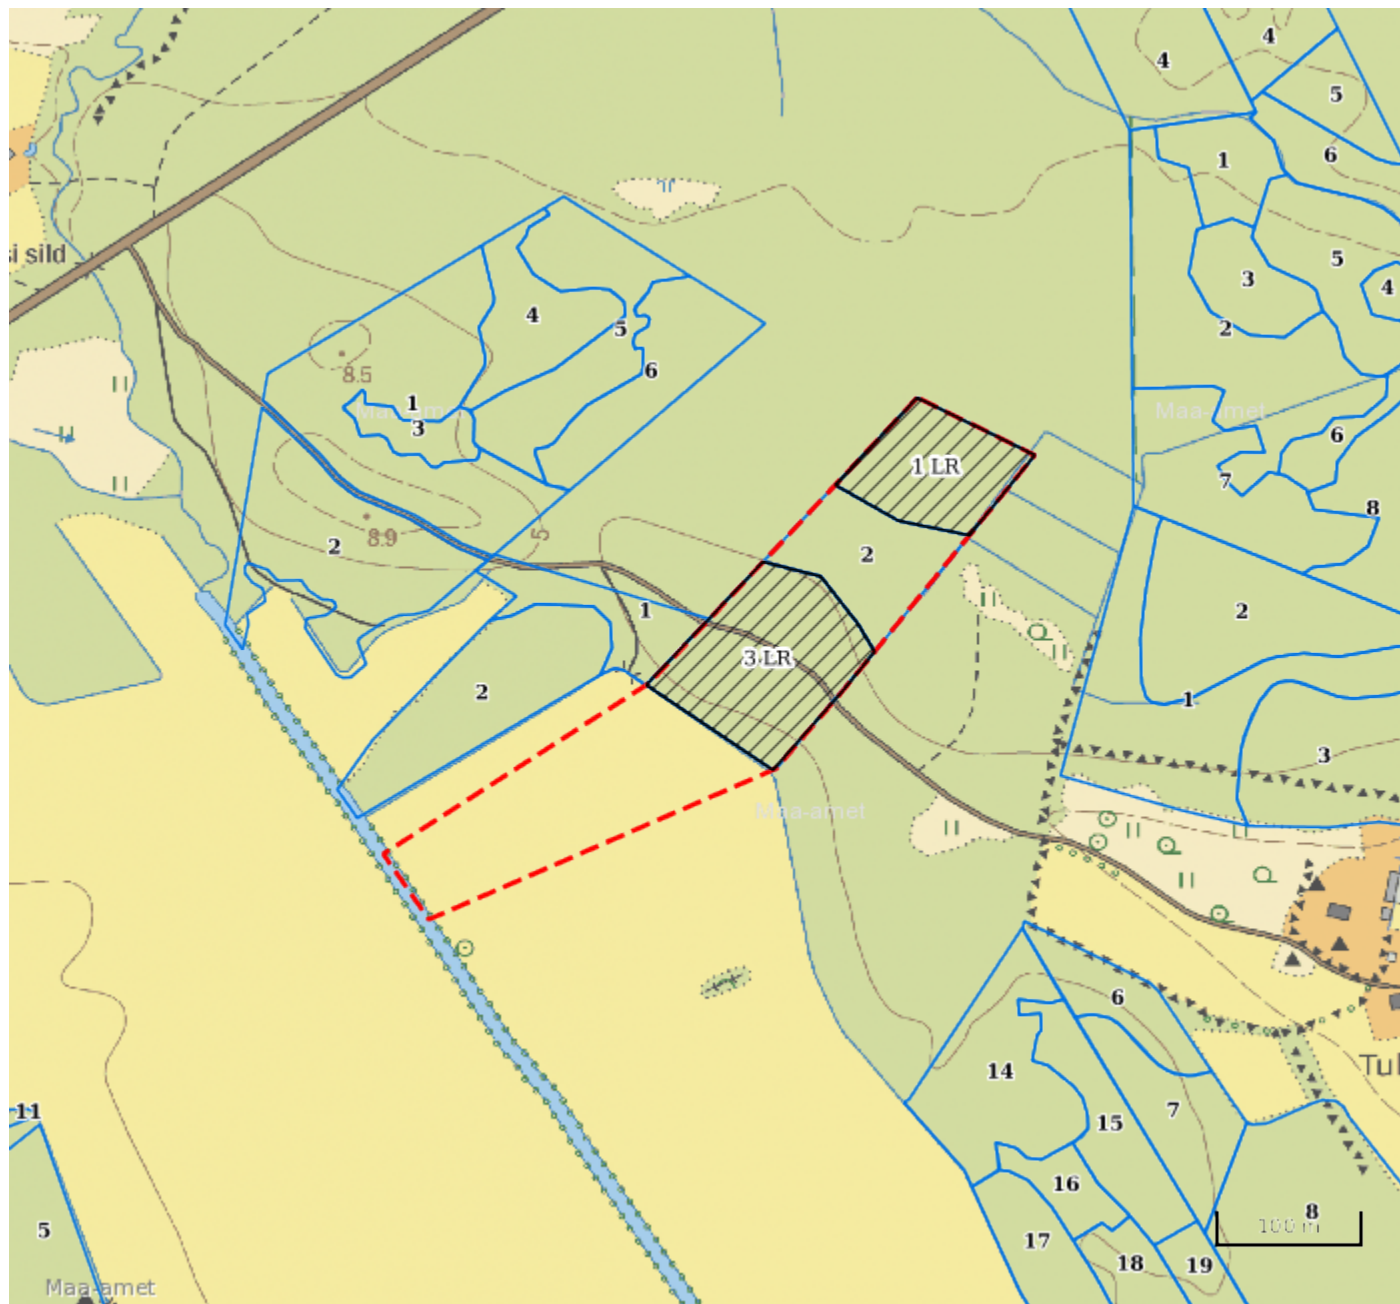

Legend

1:5000

Kaardikiht	
	Põhikaart: Maa-amet 16.06.2022
	Metsaregister: Eraldised 16.06.2022
	Maa-amet: Katastriüksused 16.06.2022
	Metsaregister: Metsateatised 16.06.2022
	Metsaregister: Metsateatised (EI otsus) 16.06.2022
	Metsaregister: Kahjustusteatised 16.06.2022