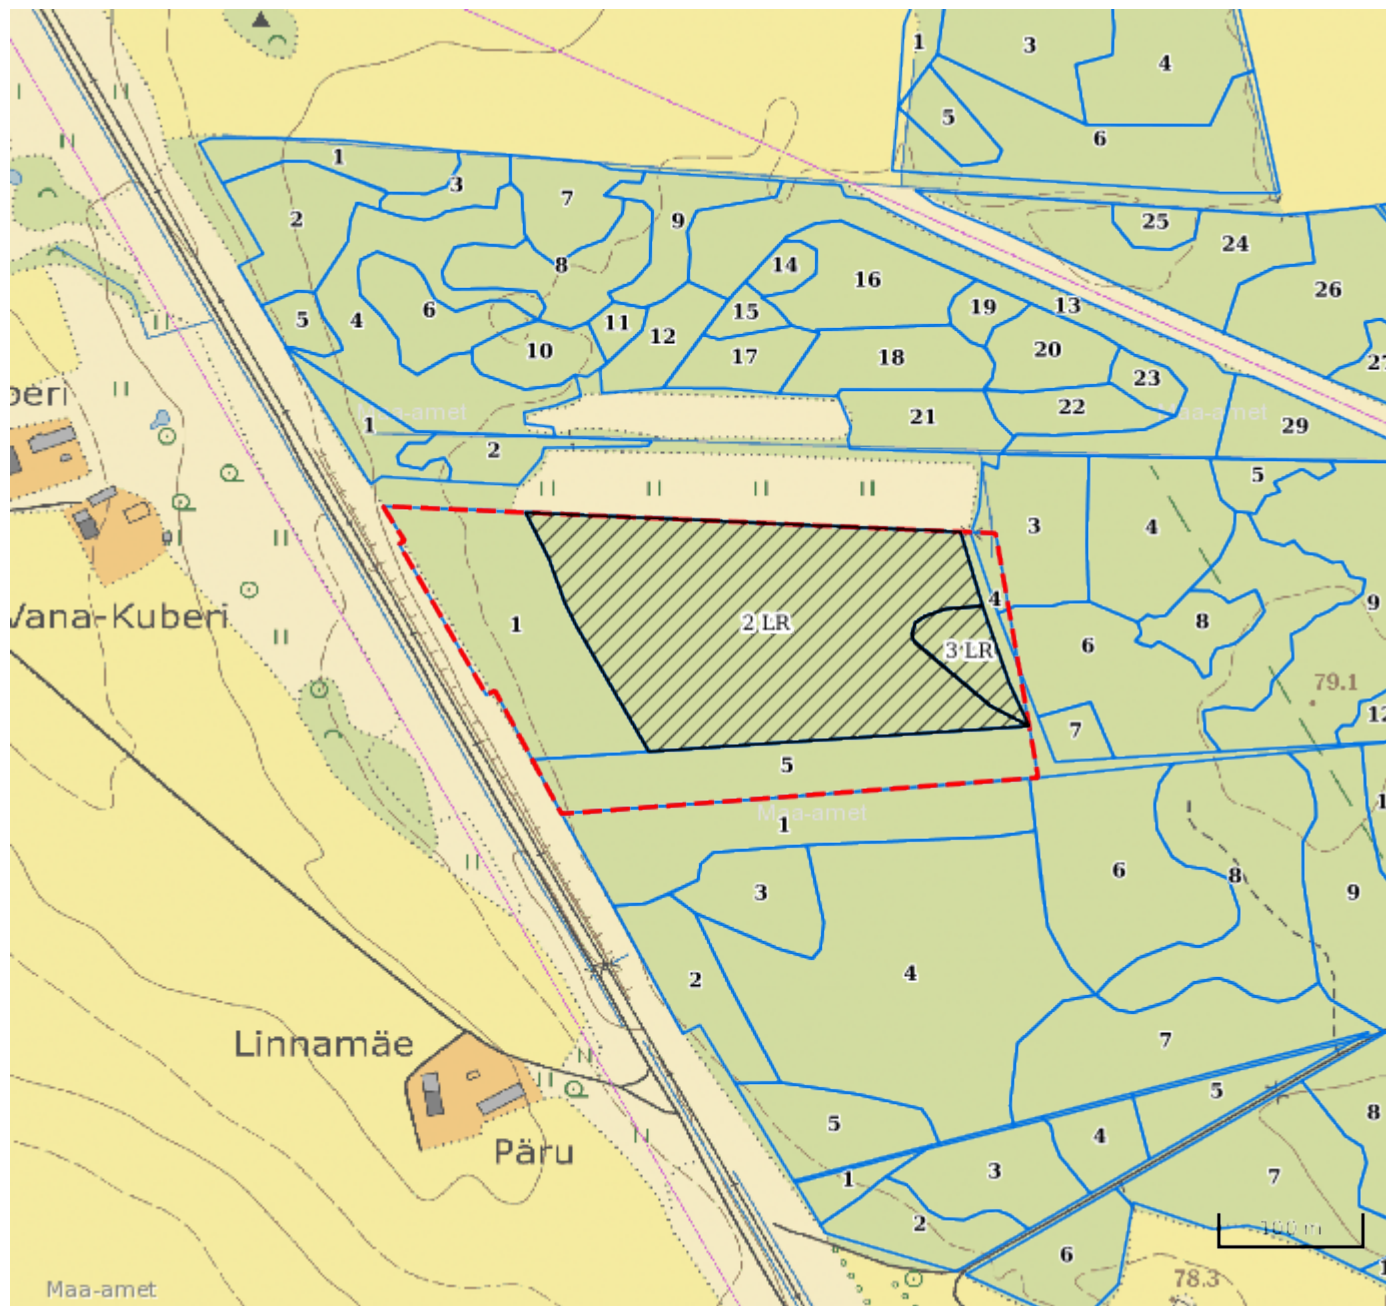

## Maaüksuse asukoht

Maakond Jõgeva maakond	Vald / linn Jõgeva vald	Metskond
Kinnistu number 2516135	Kinnistu nimetus VABAMETSA	

Number	Esitamise kp	Katastritunnus	Kvartal	Eraldis	Pindala (ha)	Tööliik	Maht (tm)	Otsuse kp	Otsus	Kehtiv kuni
50000406184	12.10.2020	24801:003:0081		3	0.30	lageraie	62	22.10.2020	JAH	21.10.2021
50000406186	12.10.2020	24801:003:0081		2	3.90	lageraie	620	22.10.2020	JAH	21.10.2021

## Registreerimisest keeldumise põhjused/soovitused/täiendavad tingimused

Legend		1:5000
<b>Kaardikiht</b>		
Põhikaart: Maa-amet 22.10.2020		
	Metsaregister: Eraldised 22.10.2020	
	Maa-amet: Katastriüksused 22.10.2020	
	Metsaregister: Metsateatised 22.10.2020	
	Metsaregister: Metsateatised (EI otsus) 22.10.2020	
	Metsaregister: Kahjustusteatised 22.10.2020	