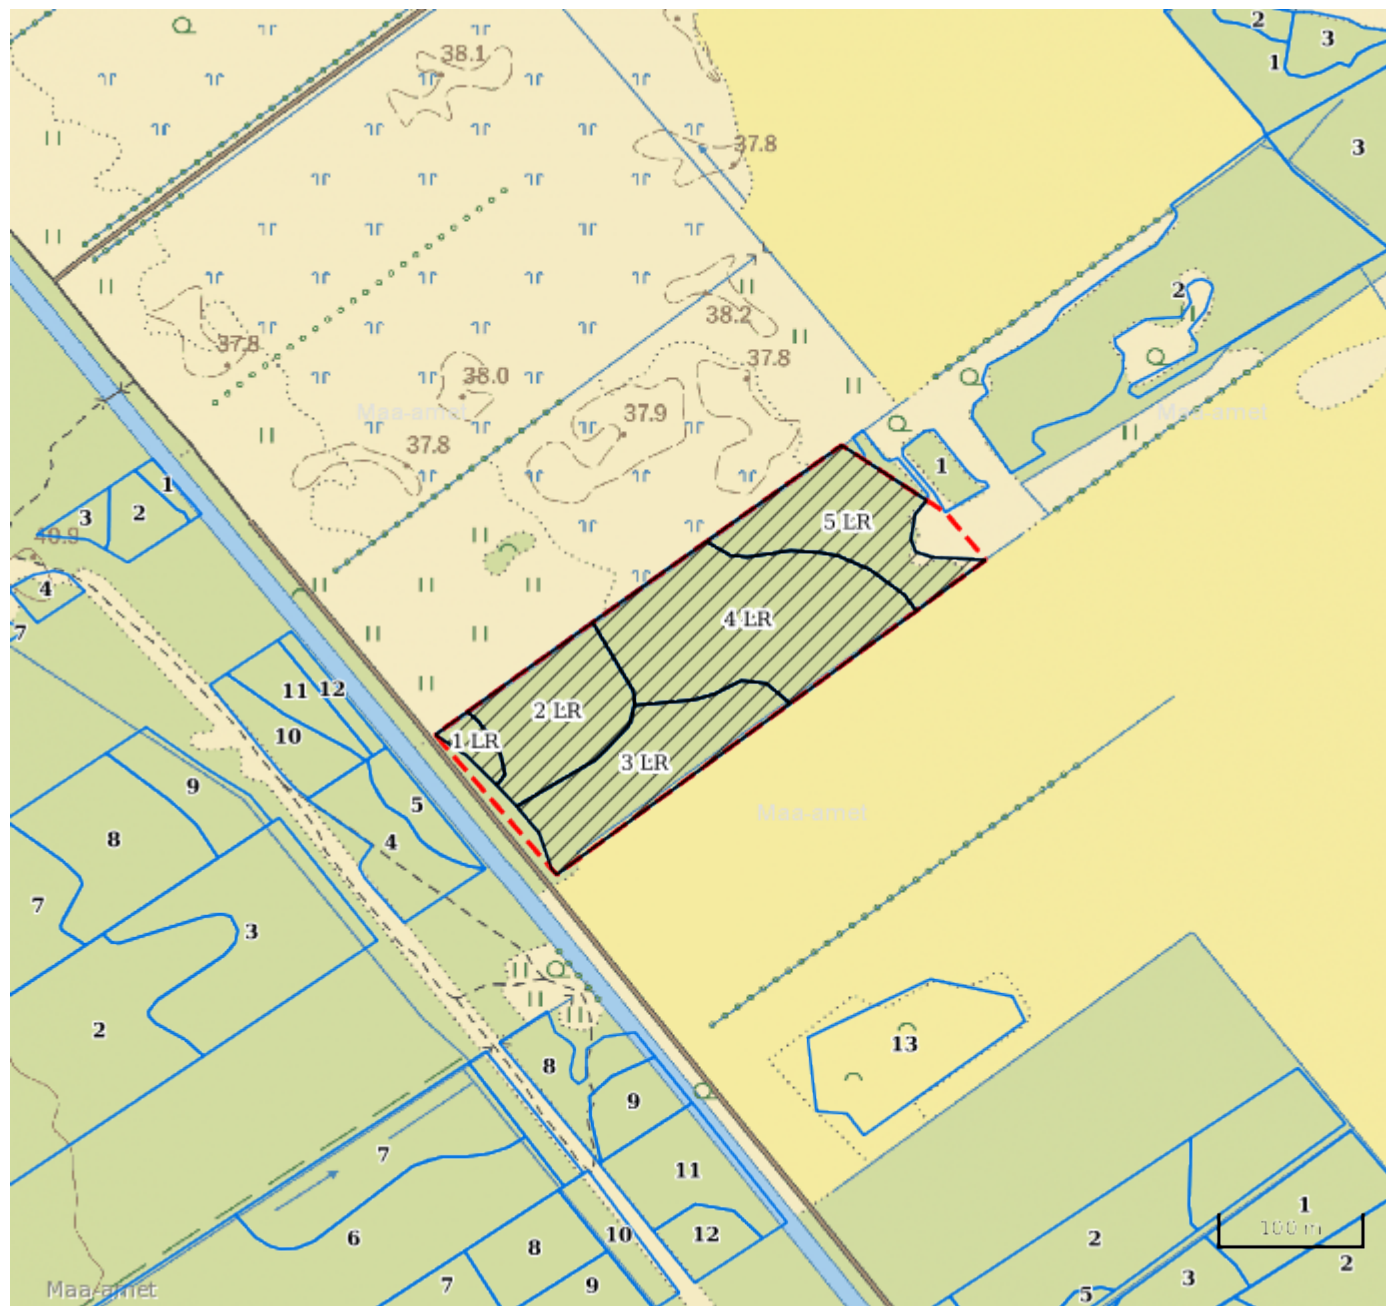

Legend

1:5000

Kaardikiht	
	Põhikaart: Maa-amet 14.12.2020
	Metsaregister: Eraldised 14.12.2020
	Maa-amet: Katastriüksused 14.12.2020
	Metsaregister: Metsateatised 14.12.2020
	Metsaregister: Metsateatised (EI otsus) 14.12.2020
	Metsaregister: Kahjustusteatised 14.12.2020