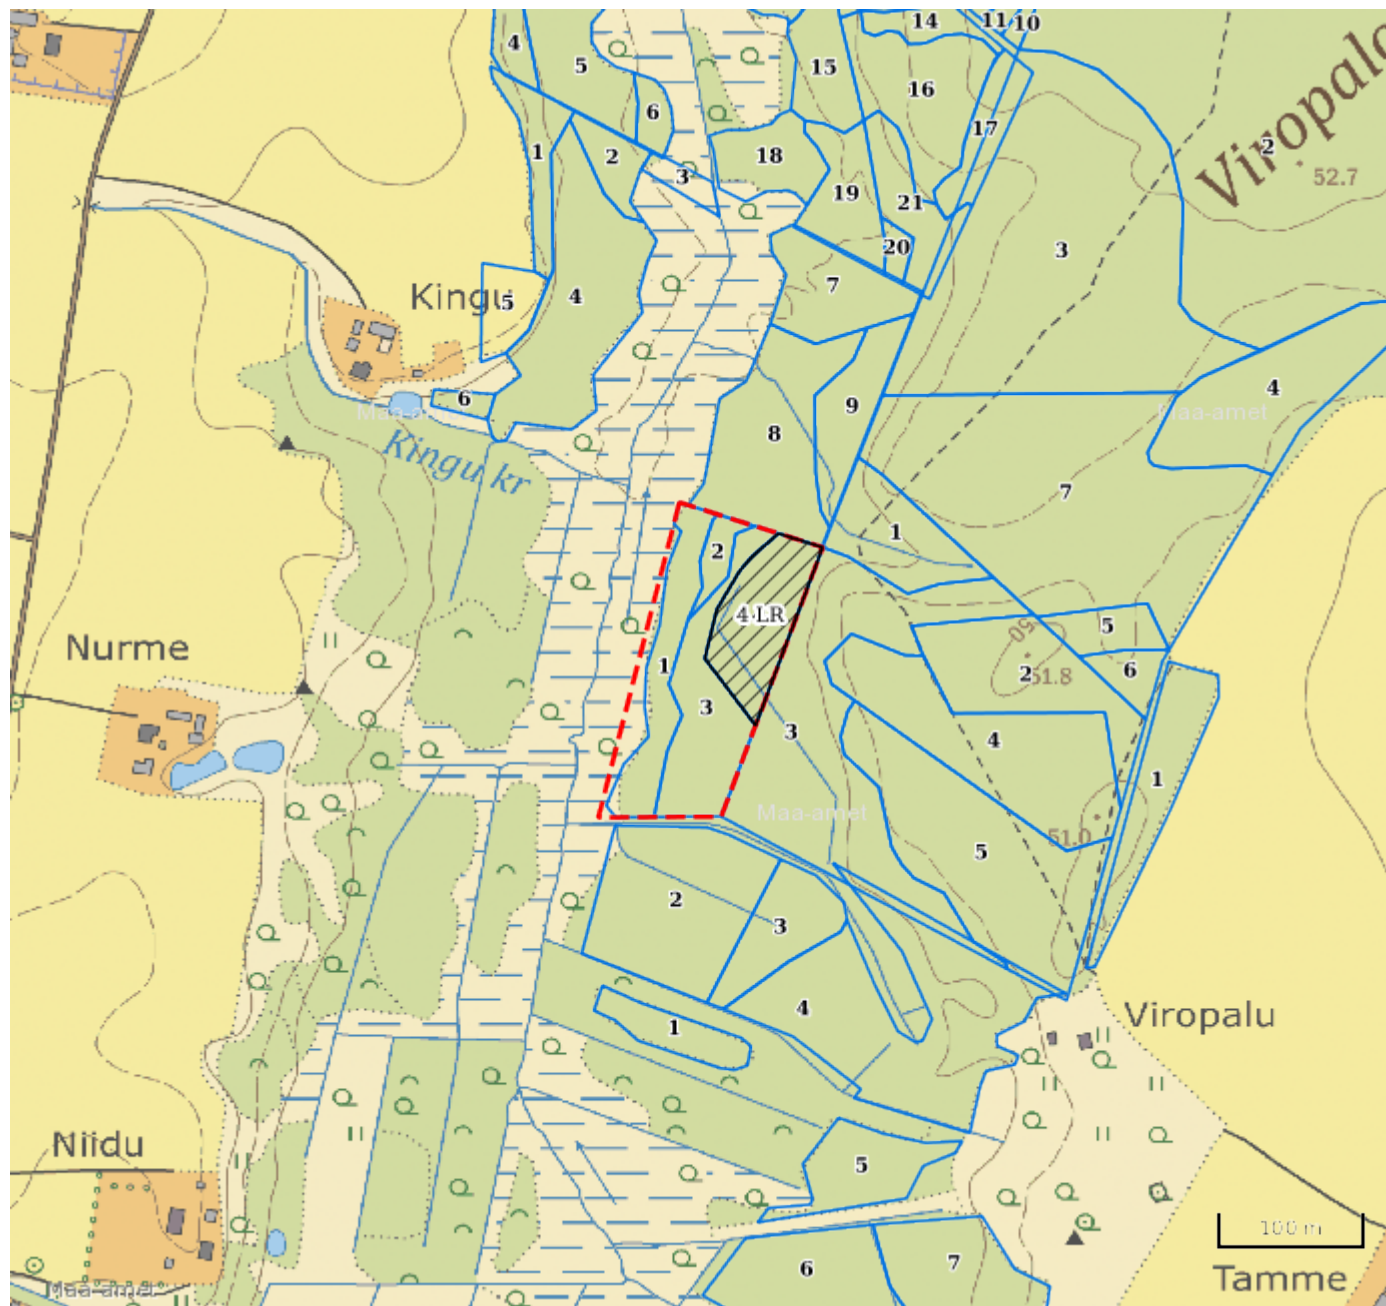

Legend

1:5000

Kaardikiht	
	Põhikaart: Maa-amet 26.10.2020
	Metsaregister: Eraldised 26.10.2020
	Maa-amet: Katastriüksused 26.10.2020
	Metsaregister: Metsateatased 26.10.2020
	Metsaregister: Metsateatased (EI otsus) 26.10.2020
	Metsaregister: Kahjustusteatased 26.10.2020