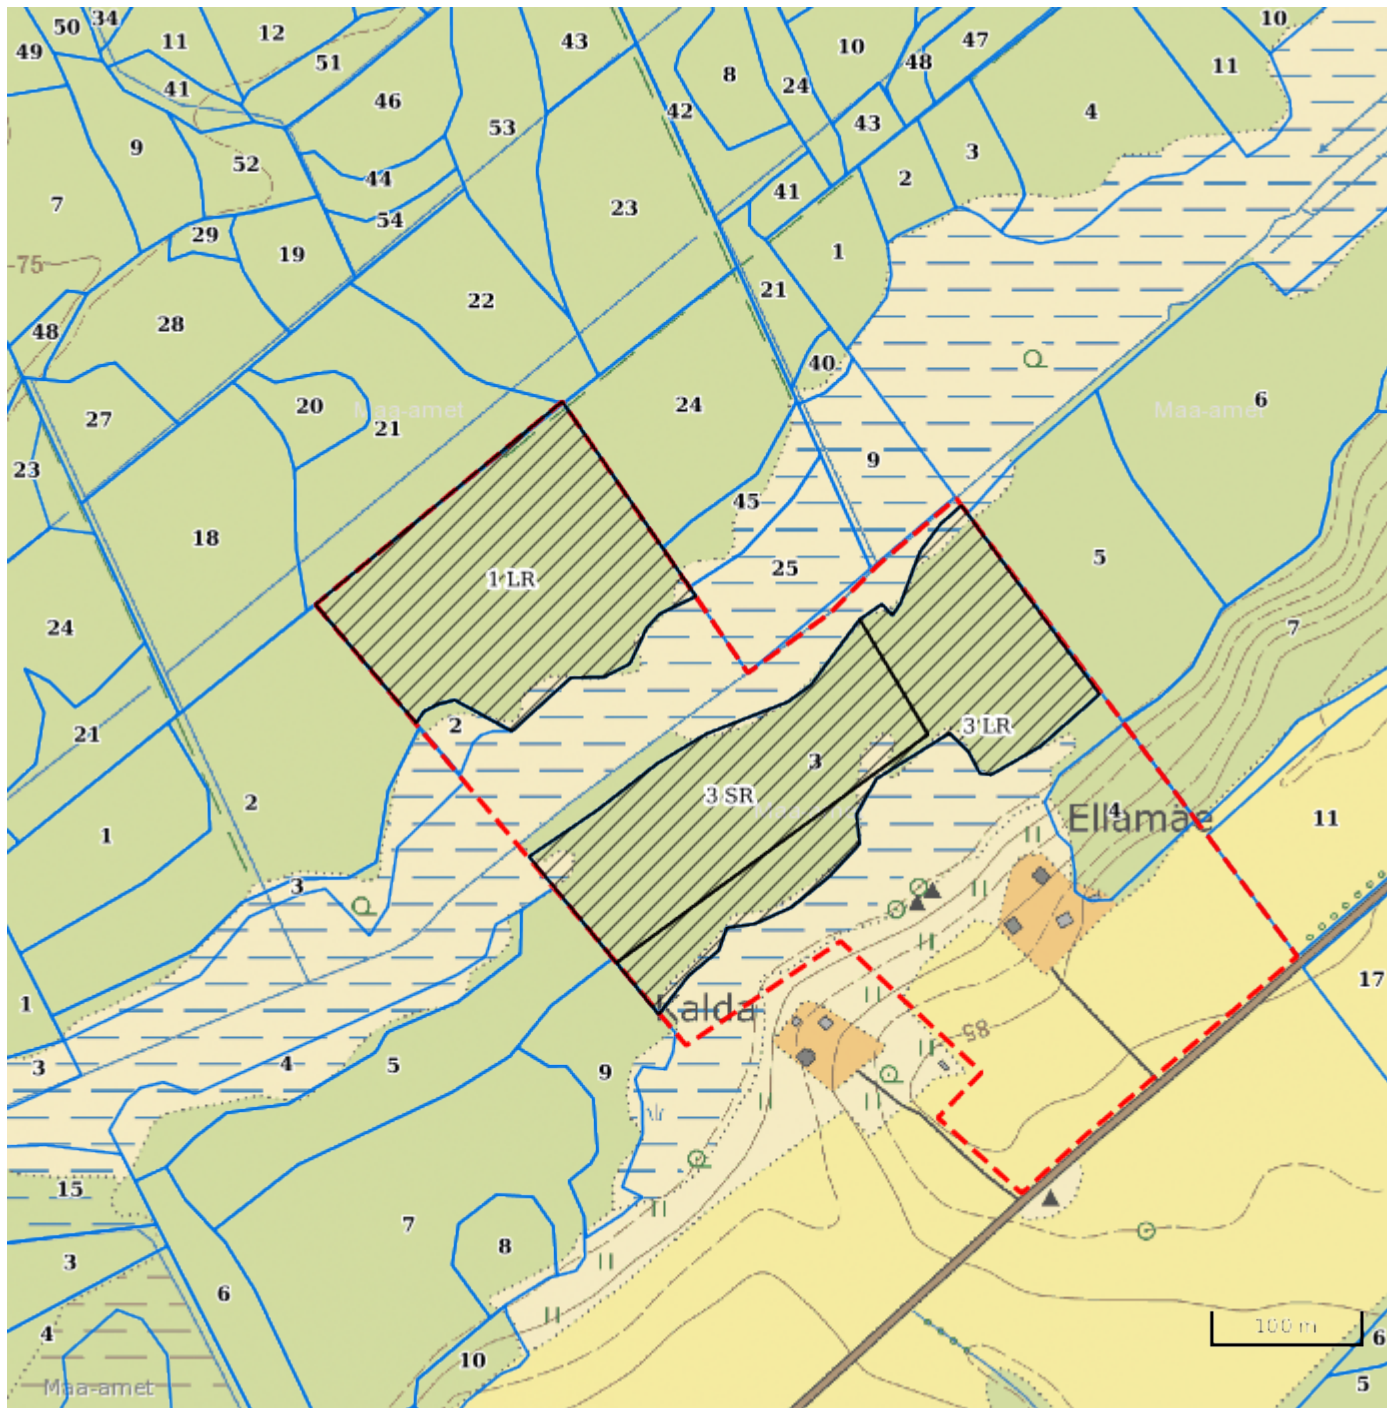

Maaüksuse asukoht

Maakond Valga maakond	Vald / linn Valga vald	Metskond
Kinnistu number 2047740	Kinnistu nimetus	

Metsakaitseeksportiisid

Number	Katastritunnus	Kvartal	Eraldis	Pindala (ha)	Tööliik	Maht (tm)	Otsuse kp	Kehtiv kuni
10000005347	28902:004:0530		3	2.12	lageraie	320	09.09.2020	08.09.2021
10000005347	28902:004:0530		3	2.20	sanitaarraie	311	09.09.2020	08.09.2021
10000005348	28902:004:0530		1	2.90	lageraie	479	09.09.2020	08.09.2021

Tingimused ja soovitused

MKE nr **10000005348**, katastritunnus 28902:004:0530, eraldis nr 1.

Asukoha skeem.

Legend

1:5000

Kaardikiht	
	Põhikaart: Maa-amet 11.09.2020
	Metsaregister: Eraldised 11.09.2020
	Maa-amet: Katastriüksused 11.09.2020
	Metsaregister: Metsateatised 11.09.2020