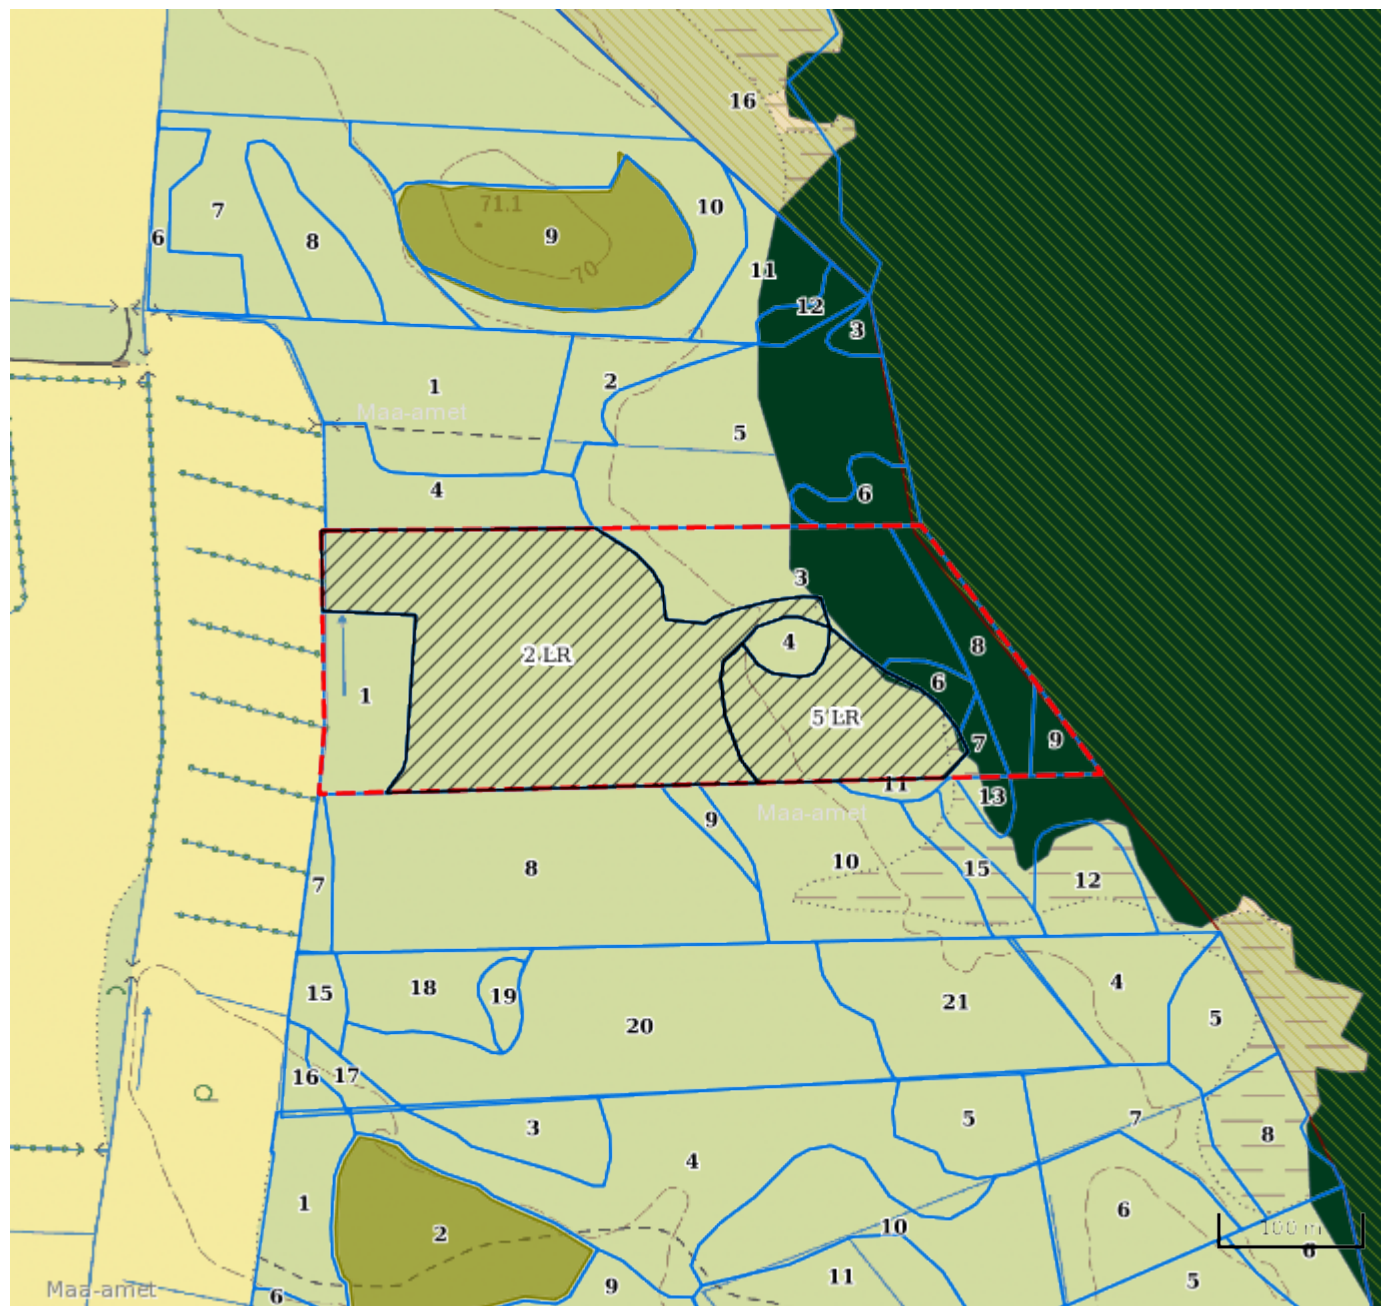

## Maaüksuse asukoht

Maakond Rapla maakond	Vald / linn Rapla vald	Metskond
Kinnistu number 2499337	Kinnistu nimetus	

Number	Esitamise kp	Katastritunnus	Kvartal	Eraldis	Pindala (ha)	Tööliik	Maht (tm)	Otsuse kp	Otsus	Kehtiv kuni
50000327302	28.02.2020	24001:002:0036		2	4.00	lageraie	808	28.02.2020	JAH	27.02.2021
50000327318	28.02.2020	24001:002:0036		5	1.20	lageraie	209	28.02.2020	JAH	27.02.2021

## Registreerimisest keeldumise põhjused/soovitused/täiendavad tingimused

Metsateatis nr **50000327302**, katastritunnus 24001:002:0036, eraldis nr 2.

Hoiatus! Tööala kattub kaitstava loodusobjektiga: III kategooria kaitsealune liik: Grus grus (sookurg). Lugupeetud metsateatise esitaja. Kavandate raiet III kaitsekategooria linnuliigi sookurg elupaigas. Kaitsealuse linnuliigi elupaiga täpsed piirid on nähtavad Metsaportaalis (register.metsad.ee) kinnistu omanikuna sisse logides. Looduskaitseeaduse § 55 lg 6 alusel on keelatud kaitsealuse loomaliigi isendi tahtlik häirimine paljunemise ja poegade kasvatamise ajal, mistõttu on raietegevus keelatud 1. aprillist kuni 15. juulini keskkonnaregistris piiritletud liigi elupaigas. Täname, et majandate metsa säästvalt!

Metsateatis nr **50000327318**, katastritunnus 24001:002:0036, eraldis nr 5.

Hoiatus! Tööala kattub kaitstava loodusobjektiga: III kategooria kaitsealune liik: Grus grus (sookurg). Lugupeetud metsateatise esitaja. Kavandate raiet III kaitsekategooria linnuliigi sookurg elupaigas. Kaitsealuse linnuliigi elupaiga täpsed piirid on nähtavad Metsaportaalis (register.metsad.ee) kinnistu omanikuna sisse logides. Looduskaitseeaduse § 55 lg 6 alusel on keelatud kaitsealuse loomaliigi isendi tahtlik häirimine paljunemise ja poegade kasvatamise ajal, mistõttu on raietegevus keelatud 1. aprillist kuni 15. juulini keskkonnaregistris piiritletud liigi elupaigas. Täname, et majandate metsa säästvalt!