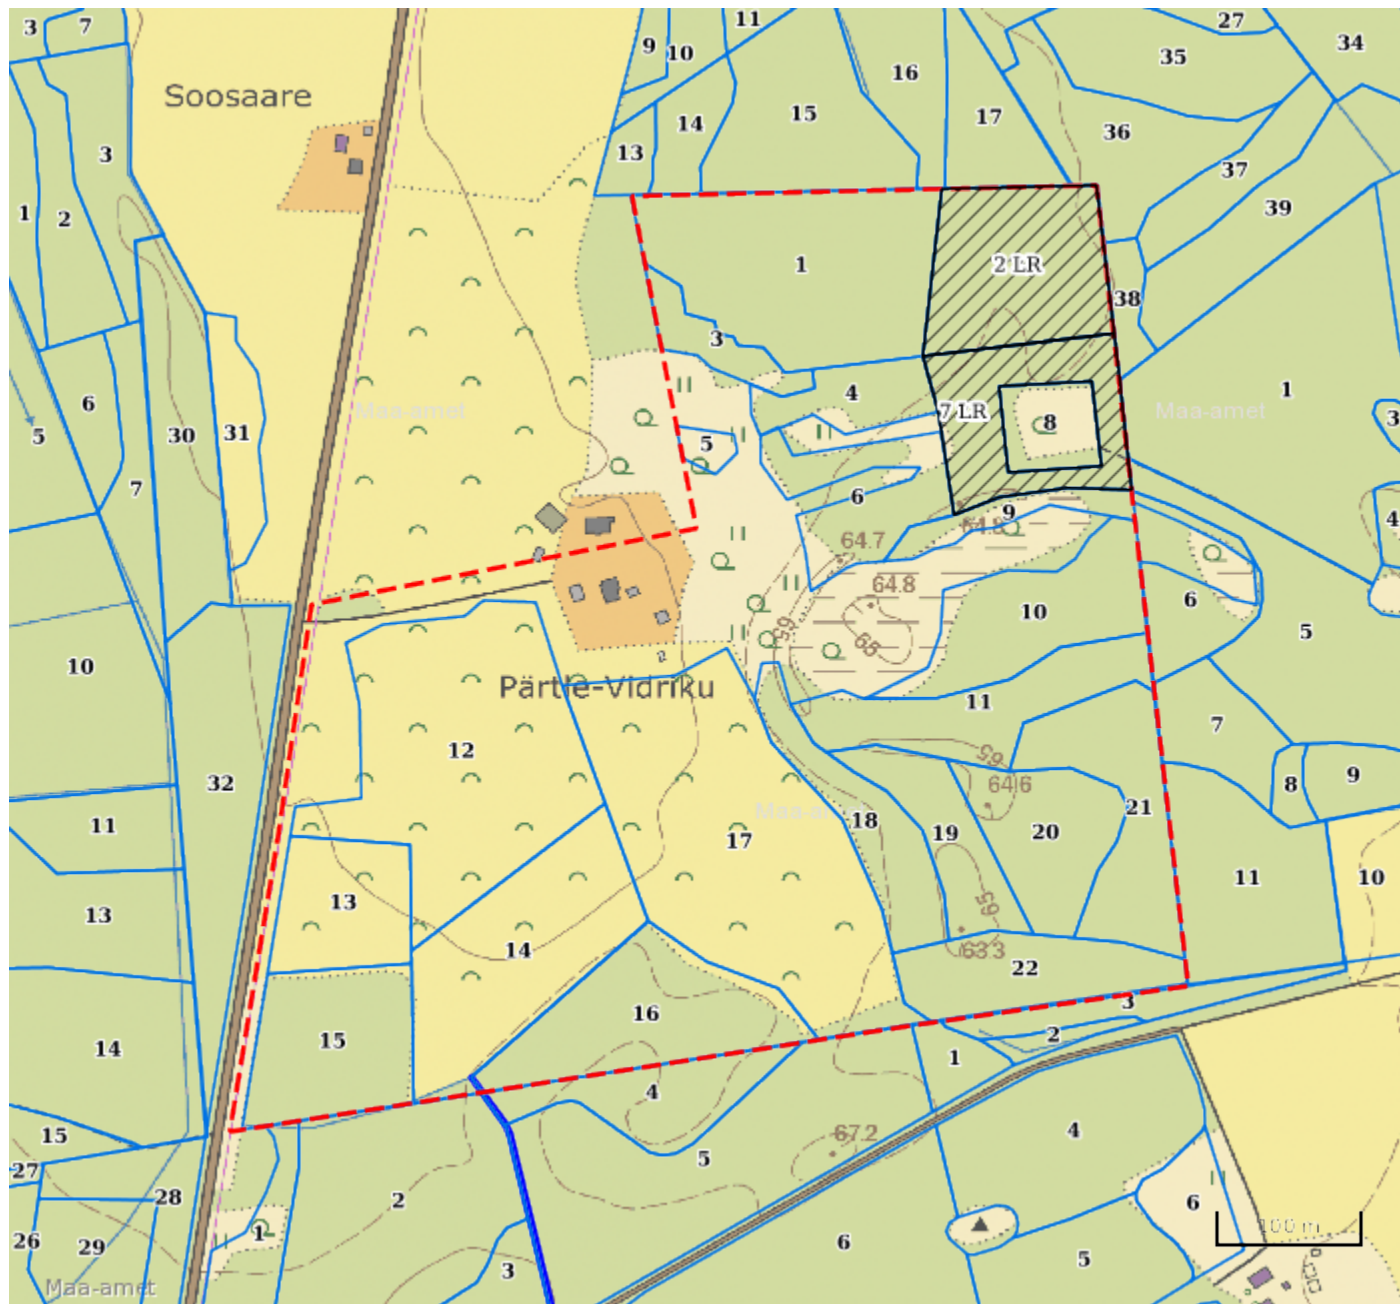

Legend

1:5000

Kaardikiht	
Põhikaart: Maa-amet 22.11.2022	
	Metsaregister: Eraldised 22.11.2022
	Maa-amet: Katastriüksused 22.11.2022
	Metsaregister: Metsateatised 22.11.2022
	Metsaregister: Metsateatised (EI otsus) 22.11.2022
	Metsaregister: Kahjustusteatised 22.11.2022