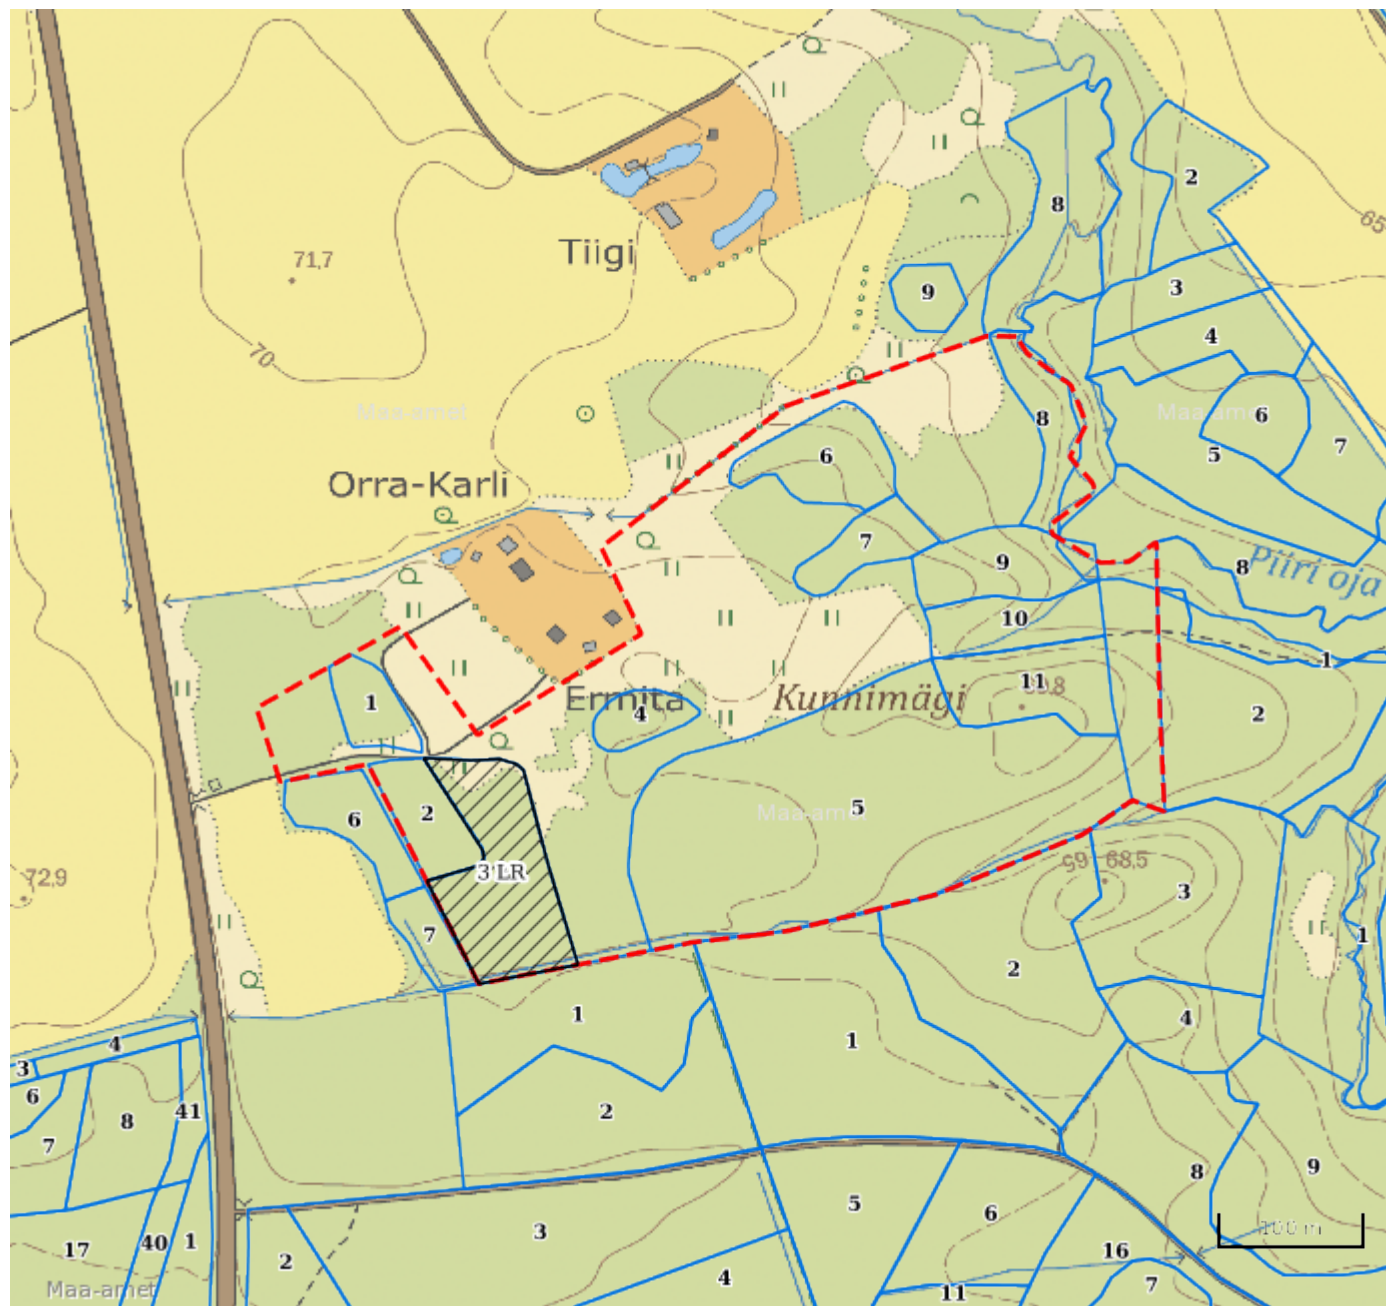

Maaüksuse asukoht

Maakond Valga maakond	Vald / linn Tõrva vald	Metskond
Kinnistu number 51340	Kinnistu nimetus ORRA	

Number	Esitamise kp	Katastritunnus	Kvartal	Eraldis	Pindala (ha)	Tööliik	Maht (tm)	Otsuse kp	Otsus	Kehtiv kuni
50000347188	16.04.2020	20801:004:0200		3	1.00	lageraie	262	23.04.2020	JAH	22.04.2021

Registreerimisest keeldumise põhjused/soovitused/täiendavad tingimused

Legend

1:5000

Kaardikiht	
	Põhikaart: Maa-amet 12.04.2021
	Metsaregister: Eraldised 12.04.2021
	Maa-amet: Katastriüksused 12.04.2021
	Metsaregister: Metsateatiseid 12.04.2021
	Metsaregister: Metsateatiseid (EI otsus) 12.04.2021
	Metsaregister: Kahjustusteatiseid 12.04.2021