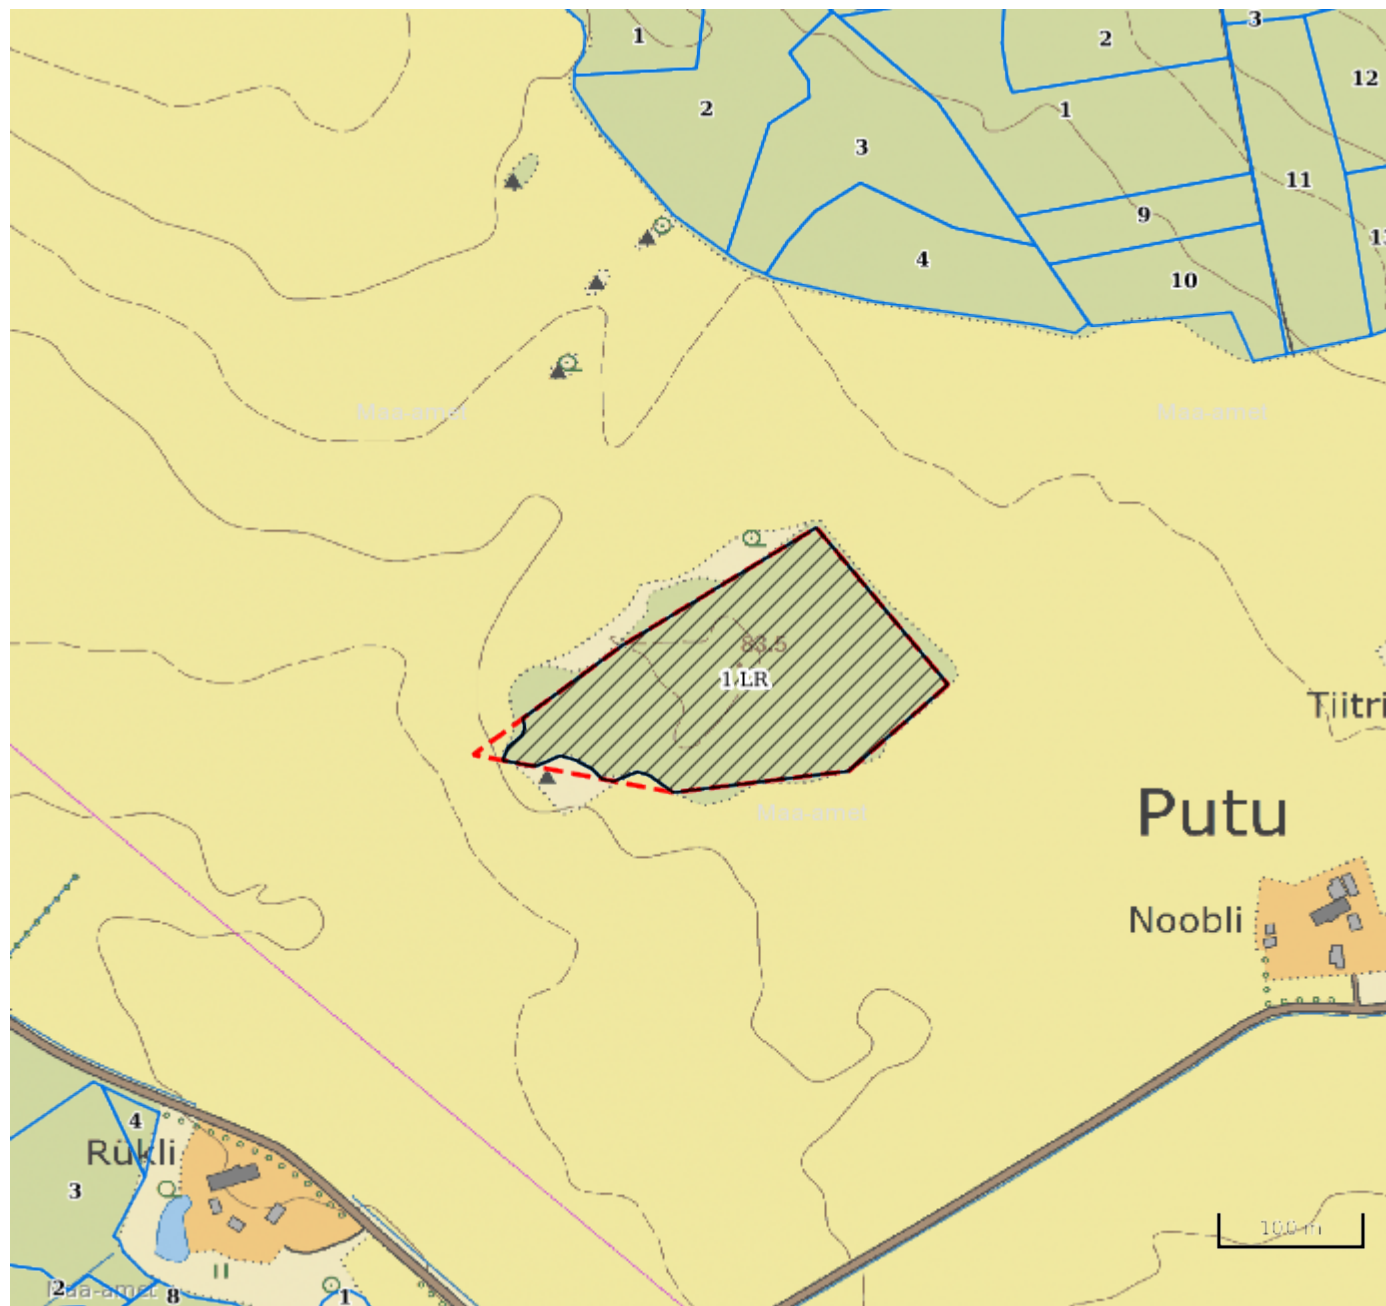

Maaüksuse asukoht

Maakond Jõgeva maakond	Vald / linn Mustvee vald	Metskond
Kinnistu number 2051835	Kinnistu nimetus	

Number	Esitamise kp	Katastritunnus	Kvartal	Eraldis	Pindala (ha)	Tööliik	Maht (tm)	Otsuse kp	Otsus	Kehtiv kuni
50000208322	25.03.2019	71301:003:0633		8	0.30	lageraie	81	25.03.2019	JAH	24.03.2020
50000208330	25.03.2019	71301:003:0633		2	0.80	lageraie	170	25.03.2019	JAH	24.03.2020
50000208332	25.03.2019	71301:003:0632		1	2.90	lageraie	563	25.03.2019	JAH	24.03.2020

Registreerimisest keeldumise põhjused/soovitused/täiendavad tingimused

Legend

1:5000

Kaardikiht	
	Põhikaart: Maa-amet 26.09.2019
	Metsaregister: Eraldised 26.09.2019
	Maa-amet: Katastriüksused 26.09.2019
	Metsaregister: Metsateatased 26.09.2019
	Metsaregister: Metsateatased (EI otsus) 26.09.2019
	Metsaregister: Kahjustusteatased 26.09.2019

Legend

1:5000

Kaardikiht	
	Põhikaart: Maa-amet 26.09.2019
	Metsaregister: Eraldised 26.09.2019
	Maa-amet: Katastriüksused 26.09.2019
	Metsaregister: Metsateatased 26.09.2019
	Metsaregister: Metsateatased (EI otsus) 26.09.2019
	Metsaregister: Kahjustusteatased 26.09.2019