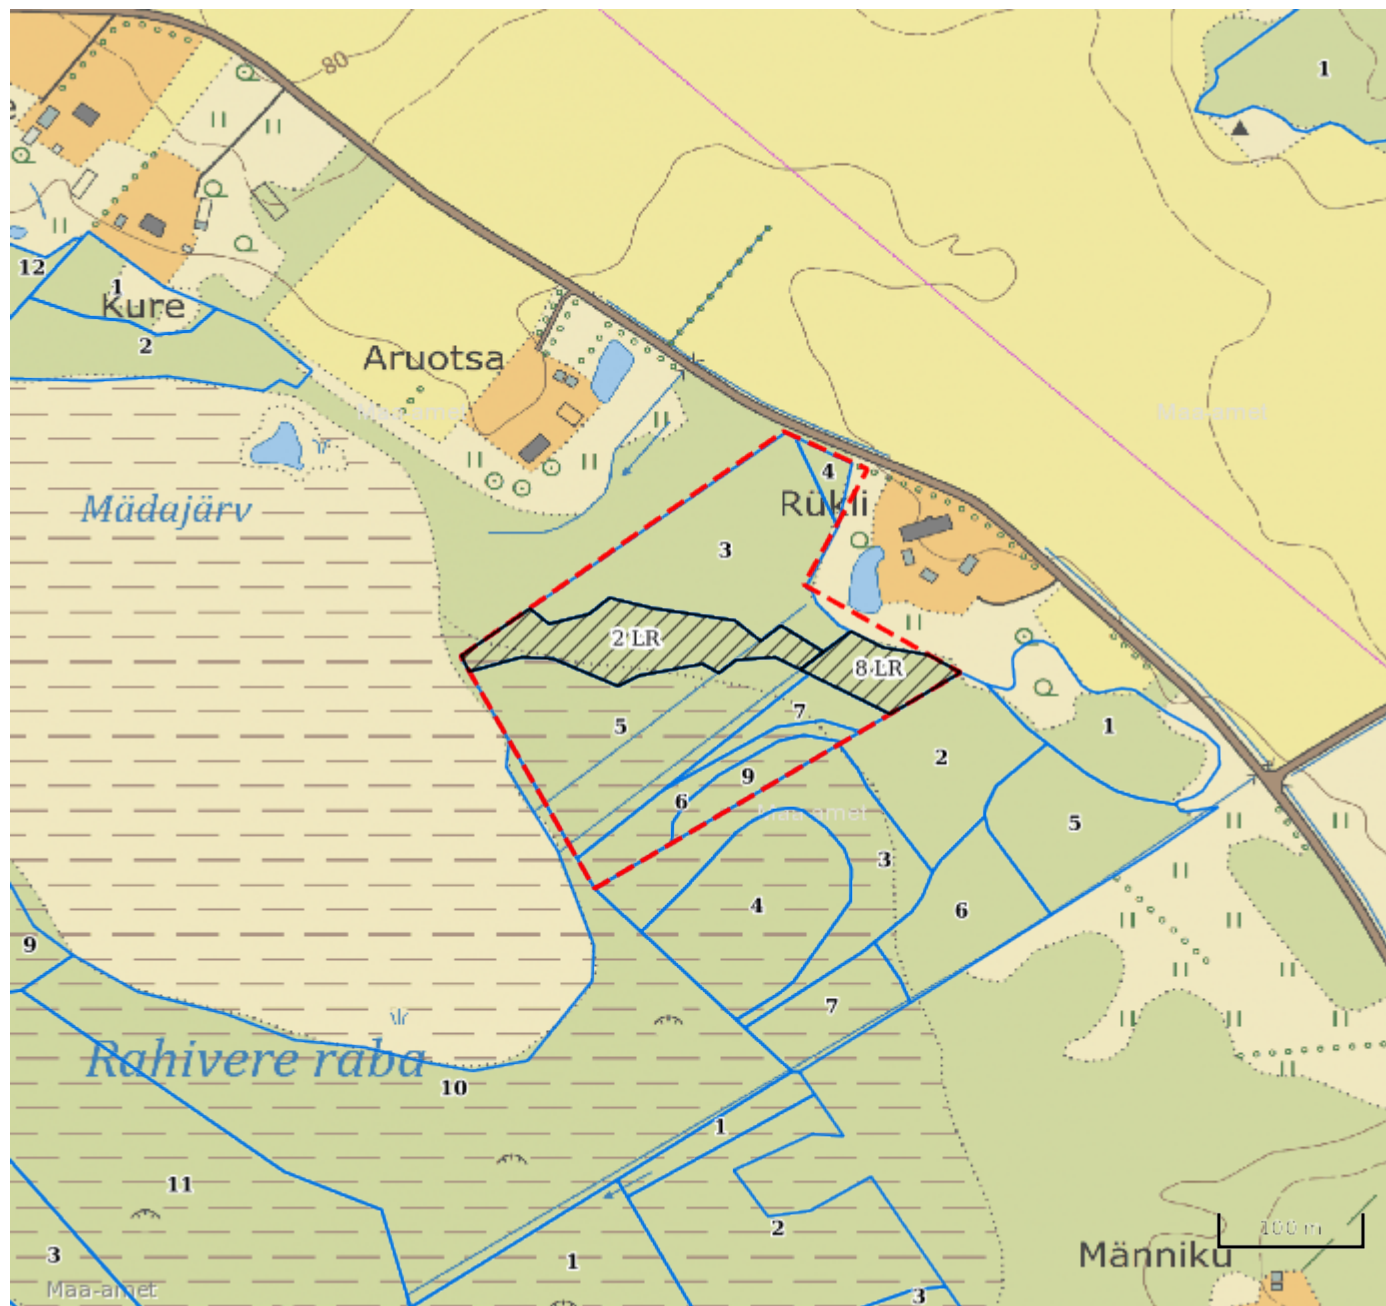

Maaüksuse asukoht

Maakond Jõgeva maakond	Vald / linn Mustvee vald	Metskond
Kinnistu number 2051835	Kinnistu nimetus	

Number	Esitamise kp	Katastritunnus	Kvartal	Eraldis	Pindala (ha)	Tööliik	Maht (tm)	Otsuse kp	Otsus	Kehtiv kuni
50000208322	25.03.2019	71301:003:0633		8	0.30	lageraie	81	25.03.2019	JAH	24.03.2020
50000208330	25.03.2019	71301:003:0633		2	0.80	lageraie	170	25.03.2019	JAH	24.03.2020
50000208332	25.03.2019	71301:003:0632		1	2.90	lageraie	563	25.03.2019	JAH	24.03.2020

Registreerimisest keeldumise põhjused/soovitused/täiendavad tingimused

Legend

1:5000

Kaardikiht	
	Põhikaart: Maa-amet 26.09.2019
	Metsaregister: Eraldised 26.09.2019
	Maa-amet: Katastriüksused 26.09.2019
	Metsaregister: Metsateatased 26.09.2019
	Metsaregister: Metsateatased (EI otsus) 26.09.2019
	Metsaregister: Kahjustusteatased 26.09.2019

Legend

1:5000

Kaardikiht	
	Põhikaart: Maa-amet 26.09.2019
	Metsaregister: Eraldised 26.09.2019
	Maa-amet: Katastriüksused 26.09.2019
	Metsaregister: Metsateatased 26.09.2019
	Metsaregister: Metsateatased (EI otsus) 26.09.2019
	Metsaregister: Kahjustusteatased 26.09.2019