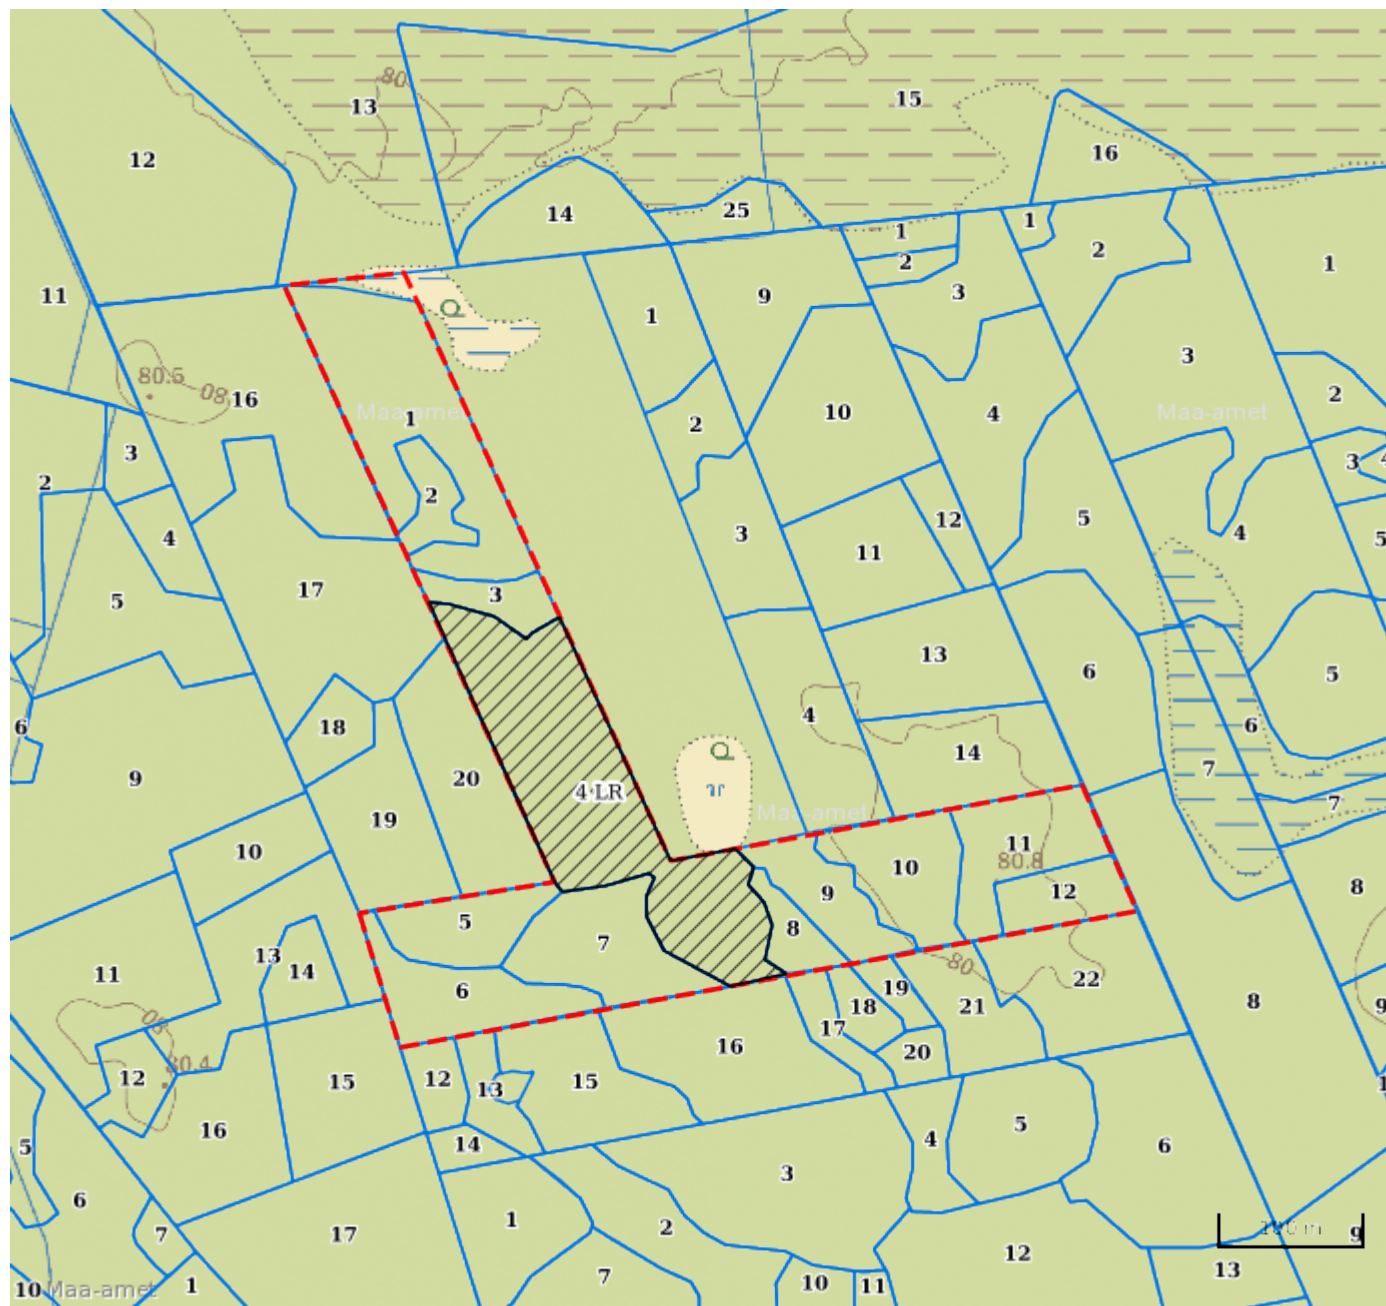

Maaüksuse asukoht

Maakond Jõgeva maakond	Vald / linn Põltsamaa vald	Metskond
Kinnistu number 1379435	Kinnistu nimetus KOSE	

Number	Esitamise kp	Katastritunnus	Kvartal	Eraldis	Pindala (ha)	Tööliik	Maht (tm)	Otsuse kp	Otsus	Kehtiv kuni
50000402064	05.10.2020	57302:002:2043		4	2.14	lageraie	636	05.10.2020	JAH	04.10.2021

Registreerimisest keeldumise põhjused/soovitused/täiendavad tingimused

Legend

1:5000

Kaardikiht	
Põhikaart: Maa-amet 14.10.2020	
	Metsaregister: Eraldised 14.10.2020
	Maa-amet: Katastriüksused 14.10.2020
	Metsaregister: Metsateatised 14.10.2020
	Metsaregister: Metsateatised (EI otsus) 14.10.2020
	Metsaregister: Kahjustusteatised 14.10.2020