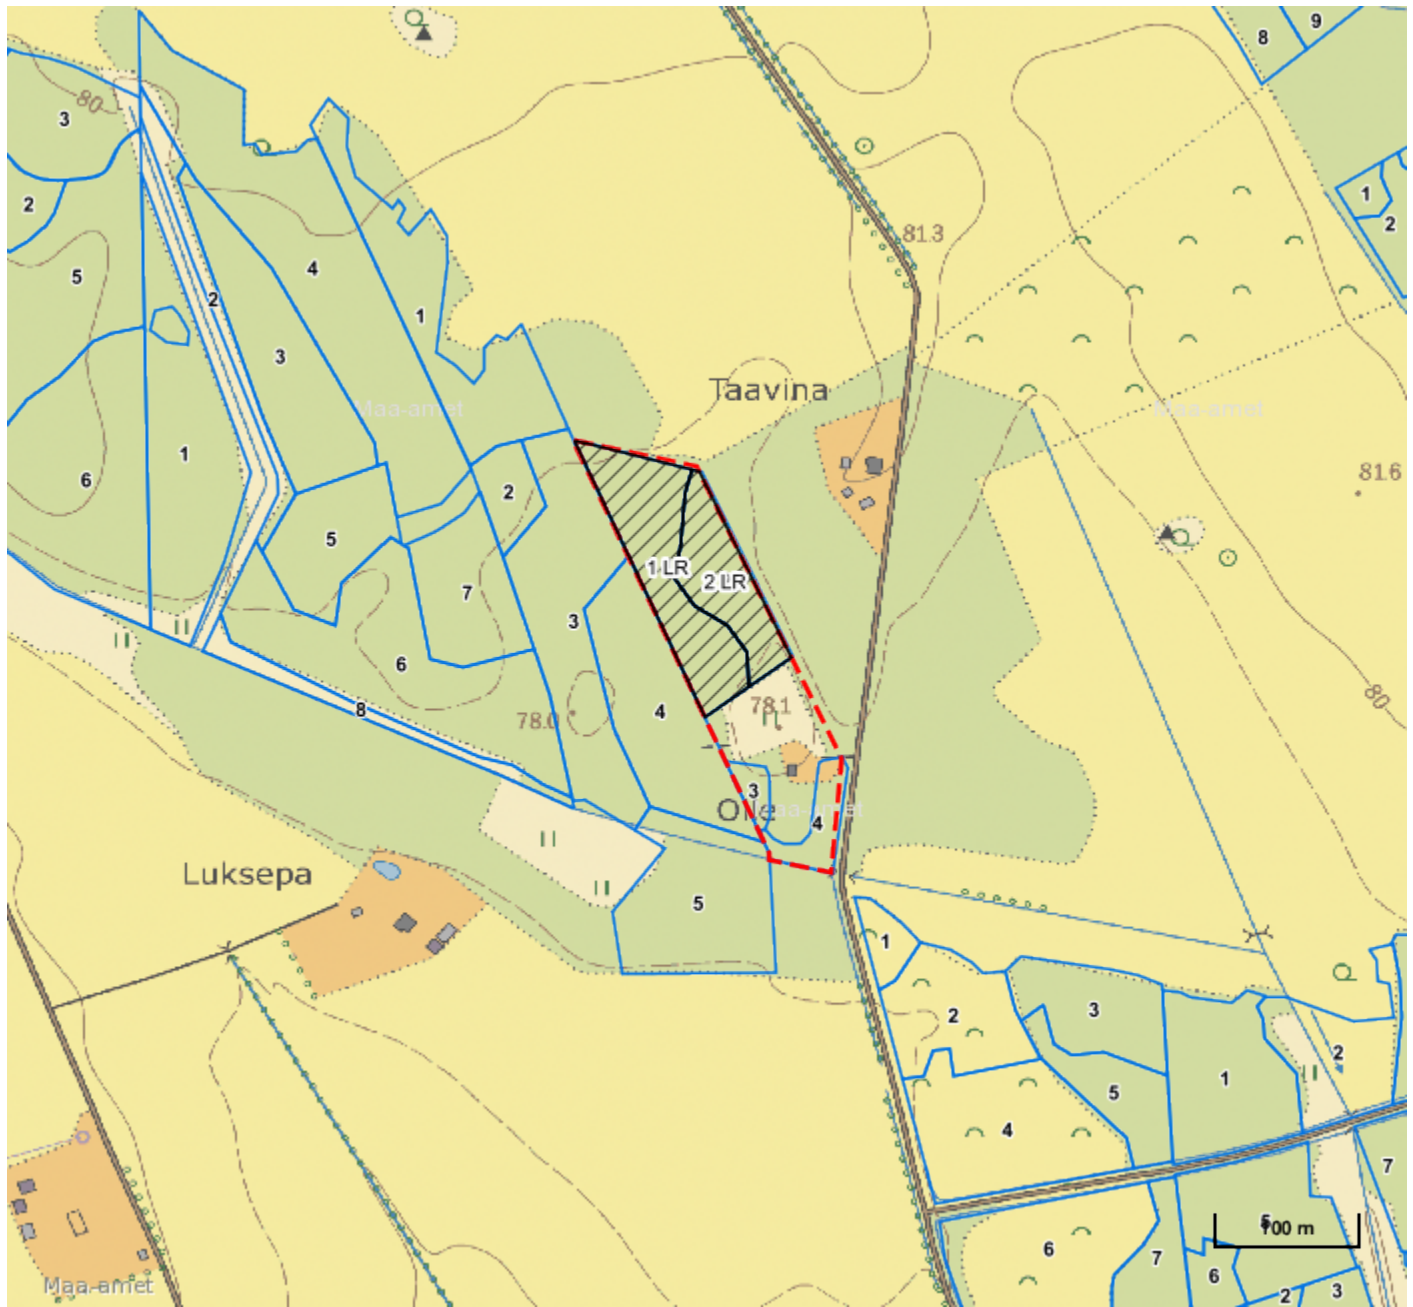

Legend

1:5000

Kaardikiht	
	Põhikaart: Maa-amet 30.10.2023
	Metsaregister: Eraldised 30.10.2023
	Maa-amet: Katastriüksused 30.10.2023
	Metsaregister: Metsateatised 30.10.2023
	Metsaregister: Metsateatised (EI otsus) 30.10.2023
	Metsaregister: Kahjustusteatised 30.10.2023