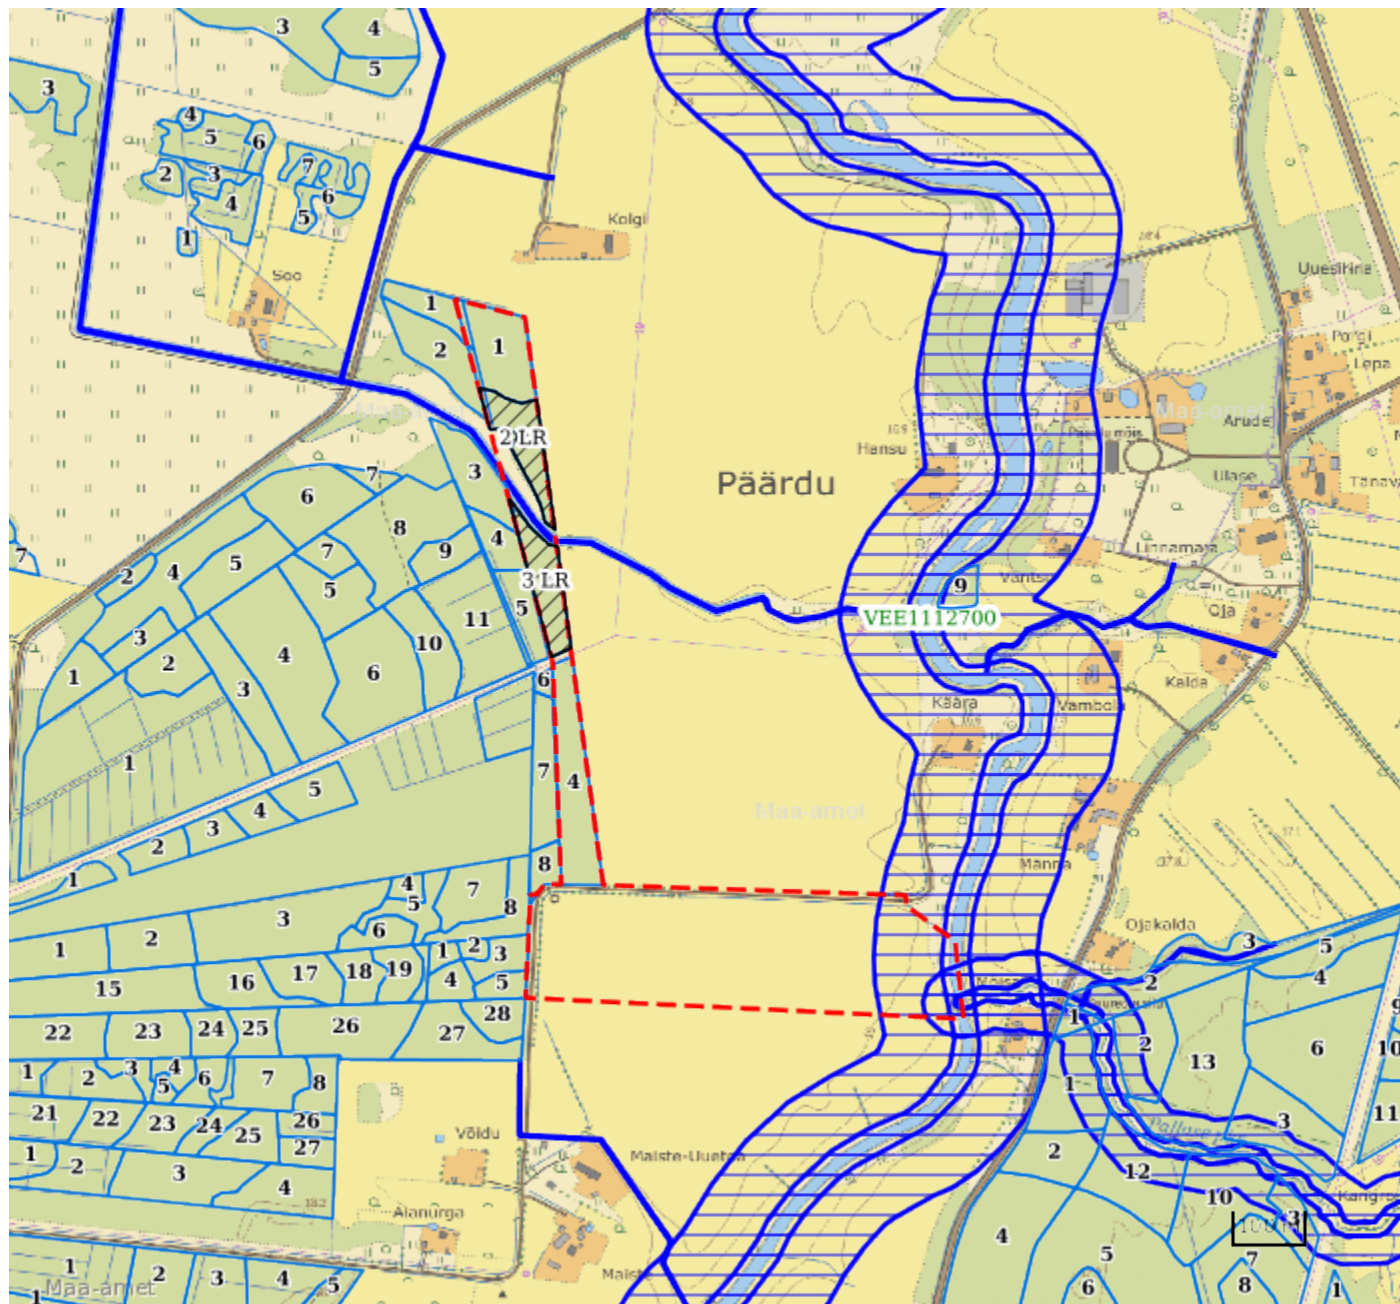

Legend

1:10000

Kaardikiht	
	Põhikaart: Maa-amet 11.08.2022
	Metsaregister: Eraldised 11.08.2022
	Maa-amet: Katastriüksused 11.08.2022
	Metsaregister: Metsateatised 11.08.2022
	Metsaregister: Metsateatised (EI otsus) 11.08.2022
	Metsaregister: Kahjustusteatised 11.08.2022