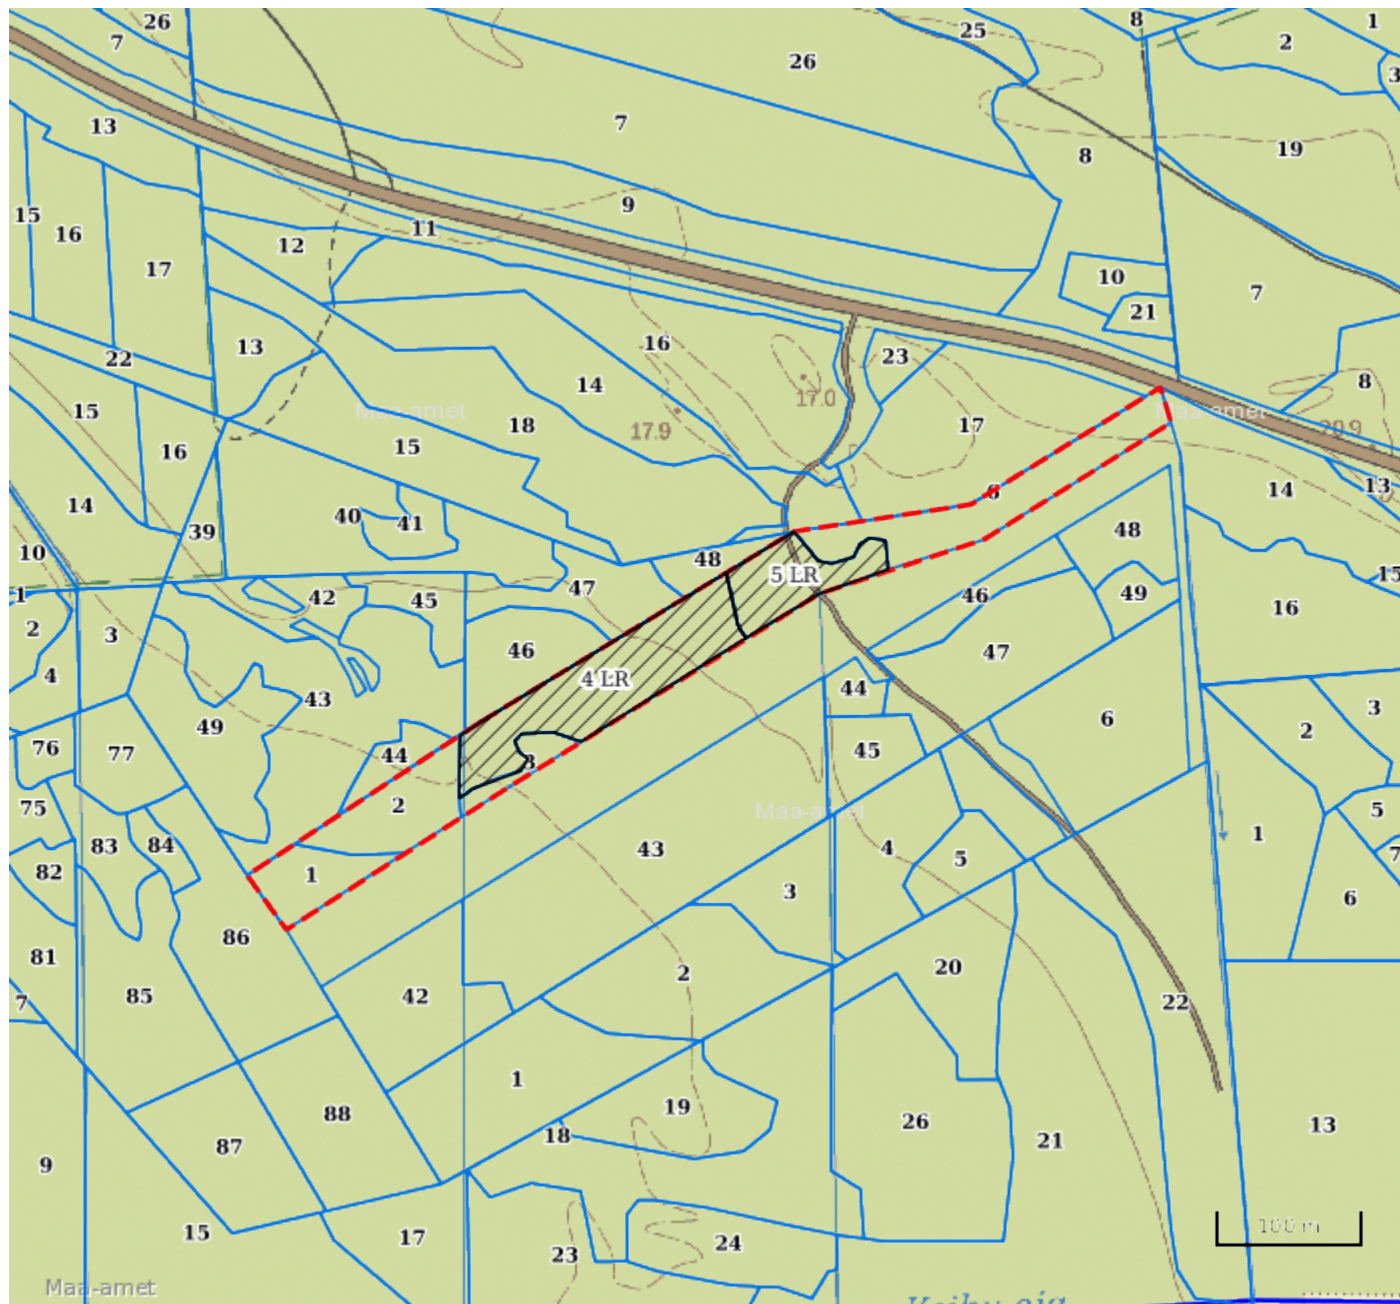

Maaüksuse asukoht

Maakond Harju maakond	Vald / linn Lääne-Harju vald	Metskond
Kinnistu number 86902	Kinnistu nimetus IRJA	

Number	Esitamise kp	Katastritunnus	Kvartal	Eraldis	Pindala (ha)	Tööliik	Maht (tm)	Otsuse kp	Otsus	Kehtiv kuni
50000198037	31.10.2018	56201:001:0322		4	0.92	lageraie	242	16.11.2018	JAH	15.11.2019
50000198039	31.10.2018	56201:001:0322		5	0.38	lageraie	98	16.11.2018	JAH	15.11.2019

Registreerimisest keeldumise põhjused/soovitused/täiendavad tingimused

Katastritunnus 56201:001:0322

Legend

1:5000

Kaardikiht	
	Põhikaart: Maa-amet 05.05.2022
	Metsaregister: Eraldised 05.05.2022
	Maa-amet: Katastriüksused 05.05.2022
	Metsaregister: Metsateatised 05.05.2022
	Metsaregister: Metsateatised (EI otsus) 05.05.2022
	Metsaregister: Kahjustusteatised 05.05.2022