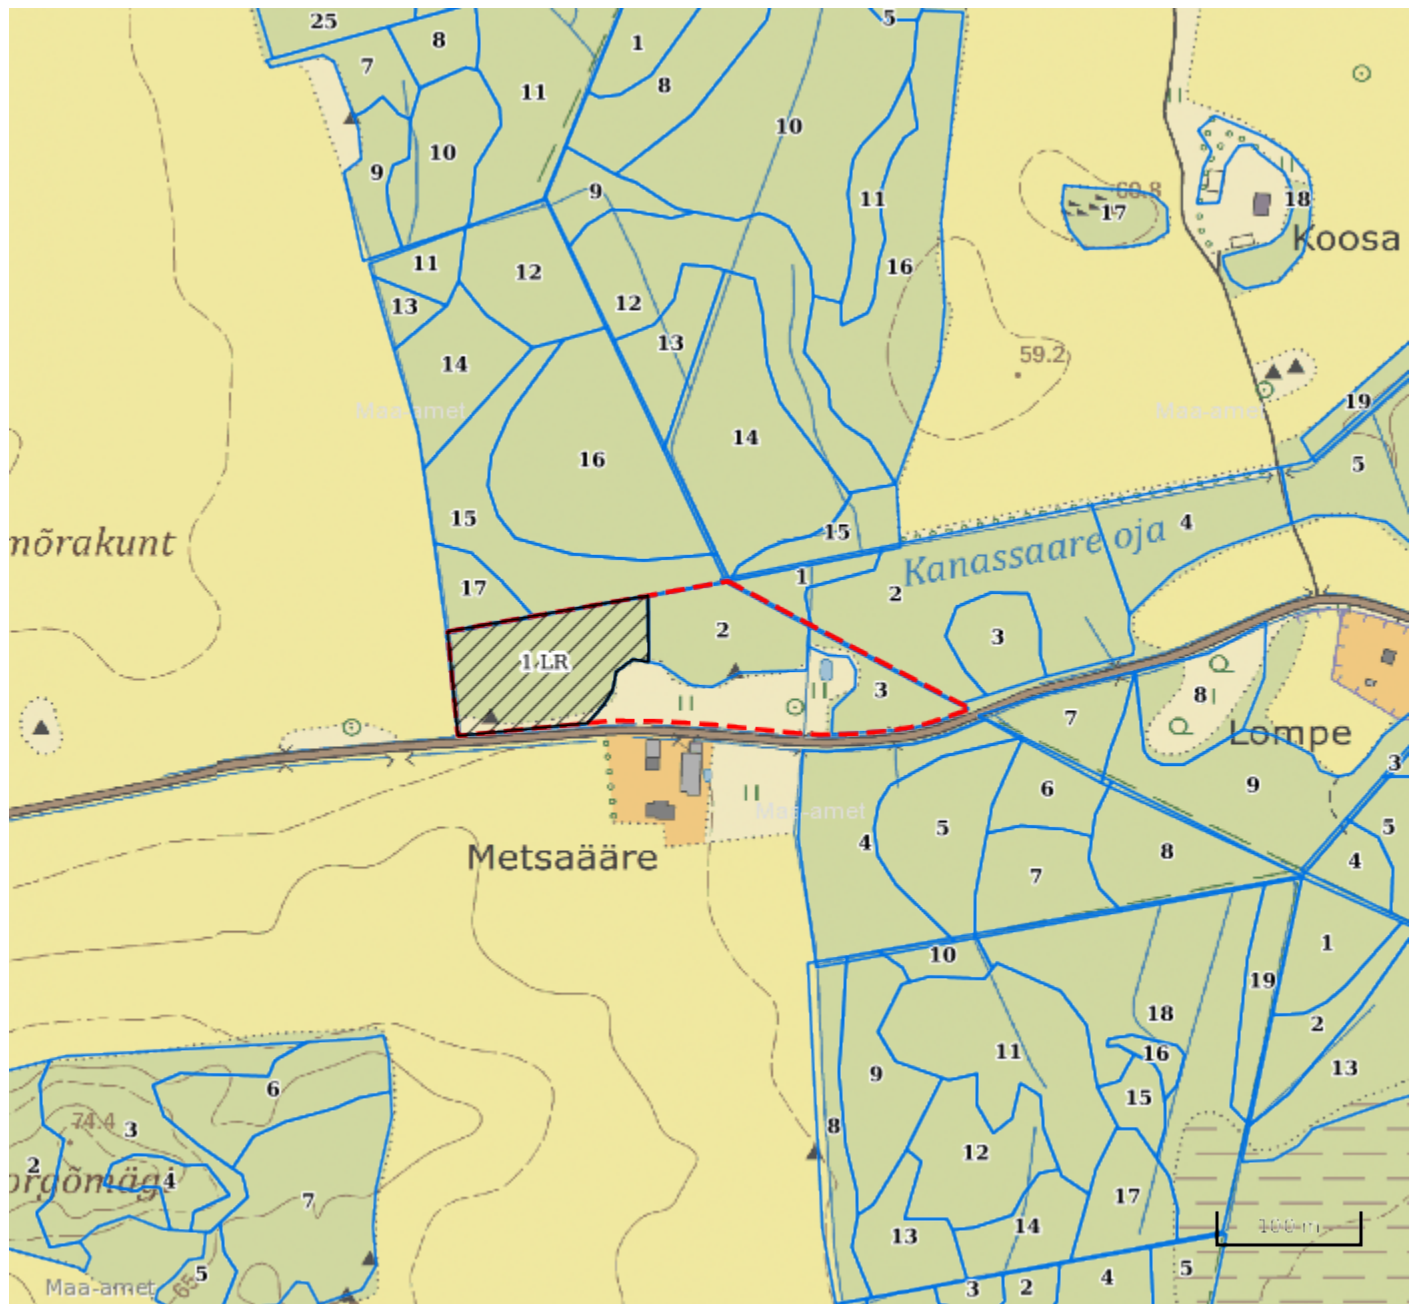

## Maaüksuse asukoht

Maakond Põlva maakond	Vald / linn Põlva vald	Metskond
Kinnistu number 306638	Kinnistu nimetus HOLVANDI 133 A	

Number	Esitamise kp	Katastritunnus	Kvartal	Eraldis	Pindala (ha)	Tööliik	Maht (tm)	Otsuse kp	Otsus	Kehtiv kuni
50000308058	14.01.2020	61902:005:0283		1	0.90	lageraie	318	14.01.2020	JAH	13.01.2021

## Registreerimisest keeldumise põhjused/soovitused/täiendavad tingimused

Metsateatis nr **50000308058**, katastritunnus 61902:005:0283, eraldis nr 1.

Tee kaitsevööndis on keelatud teha metsa lageraie (EhS § 72 lg 1 p 4). Kaitsevööndis kehtivatest piirangutest võib kõrvale kalduda ehitise omaniku nõusolekul (EhS § 70 lg 3).

Maanteeamet ehitise omanikuna on andnud loa kaitsevööndis lageraiete teostamiseks järgmistel tingimustel:

- Seemne ja säilikpuude kaugus teest peab puu murdumisel välistama selle sattumise riigiteele.
- Juhul, kui lageraie teostamise järgselt soovitakse raiutud ala metsastamist teostada lähemal kui 15m riigitee välimise sõiduraja servast, tuleb see Maanteeametiga täiendavalt kooskõlastada.
- Metsamaterjali ladustamiseks lähemale kui 15m äärmise sõiduraja servast tuleb taotleda nõusolek Maanteeametist. Tee kaitse ja liiklusohutuse kaalutlusel võib Maanteeamet nõusolekust keelduda.
- Raietöödega seotud liikluskorralduse muudatused tuleb kooskõlastada Maanteeametiga.
- Nõusolek ajutiste juurdepääsuteede rajamiseks ning metsamaterjali laadimistöde teostamiseks riigiteelt tuleb taotleda Maanteeametist. Tee kaitse ja liiklusohutuse kaalutlusel ning võib Maanteeamet nõusolekust keelduda.

Soovitused:

Juhtudel, kui lageraie teostamise järgselt jäävad riigitee äärde (transpordimaale) üksikud puud, palume sellest teavitada Maanteeametit.

**Legend**

**1:5000**

Kaardikiht	
	Põhikaart: Maa-amet 27.01.2020
	Metsaregister: Eraldised 27.01.2020
	Maa-amet: Katastriüksused 27.01.2020
	Metsaregister: Metsateatised 27.01.2020
	Metsaregister: Metsateatised (EI otsus) 27.01.2020
	Metsaregister: Kahjustusteatised 27.01.2020