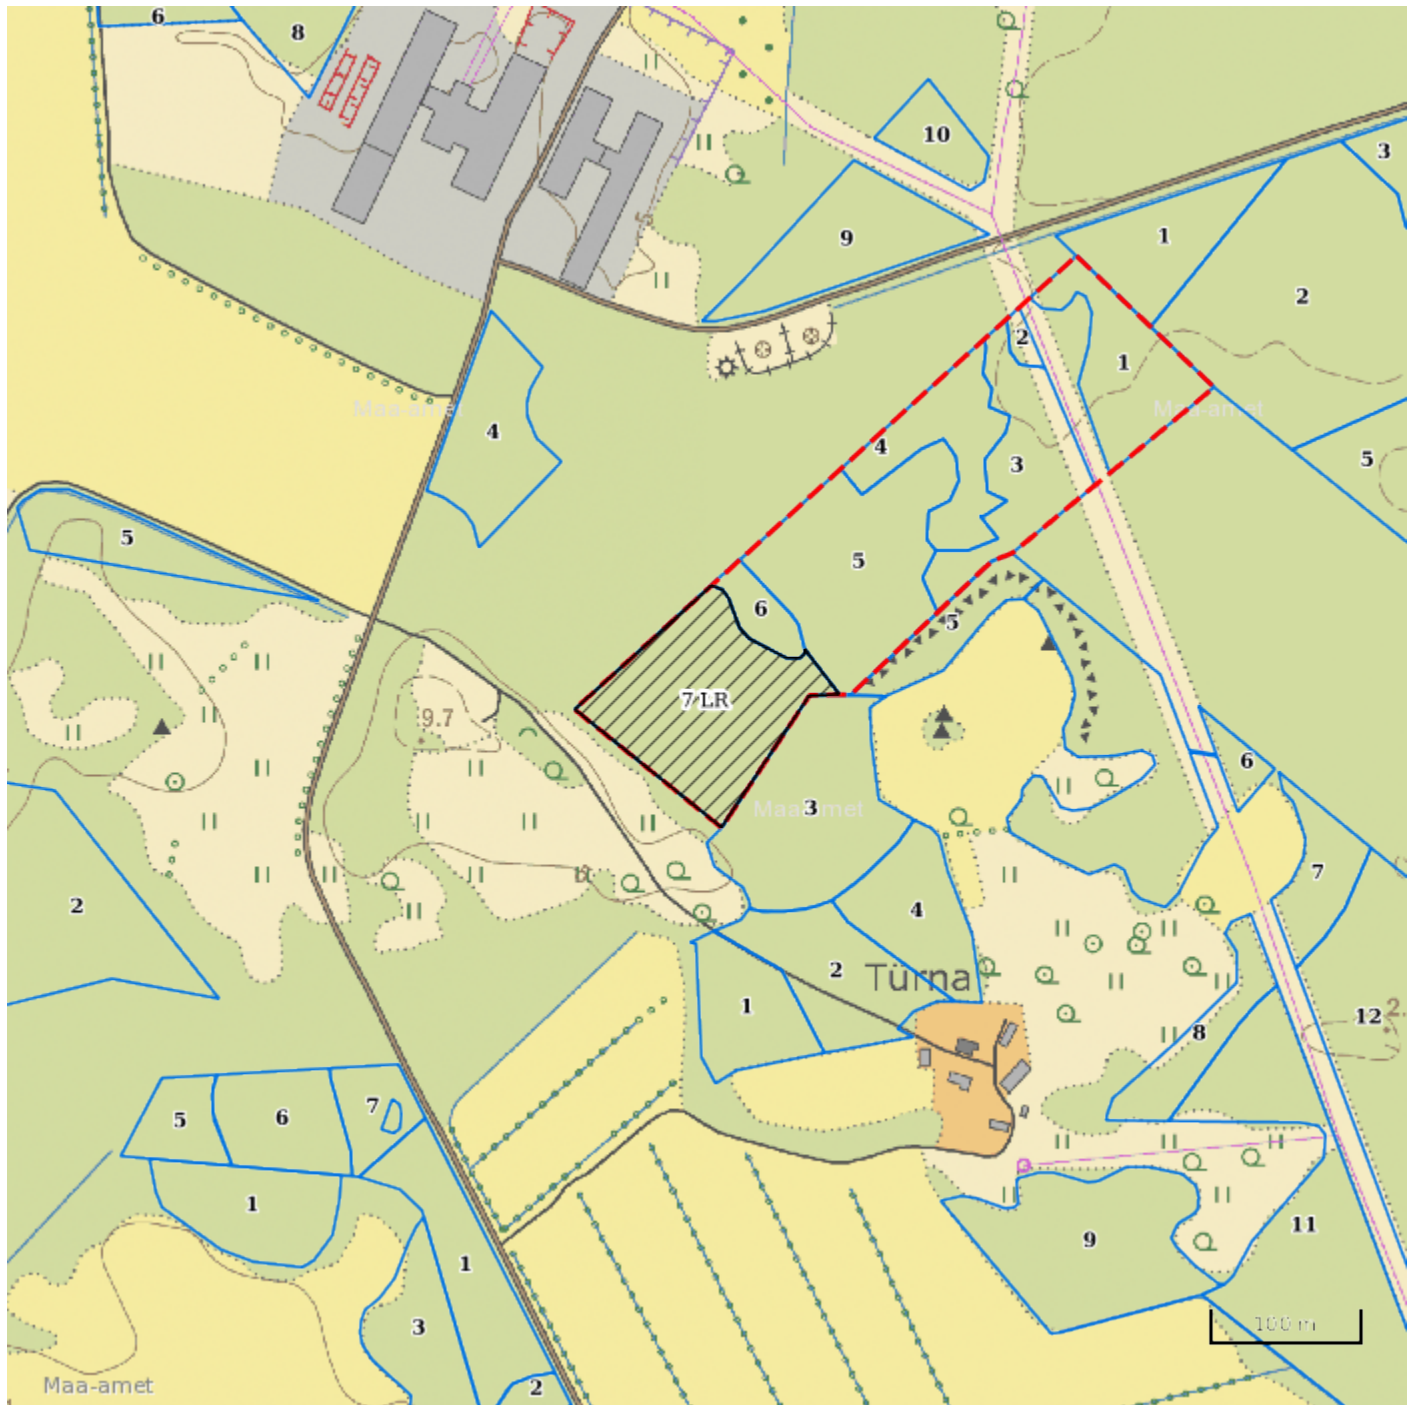

Maaüksuse asukoht

Maakond Saare maakond	Vald / linn Saaremaa vald	Metskond
Kinnistu number 3817034	Kinnistu nimetus Lepiku	

Metsakaitseeksportiisid

Number	Katastritunnus	Kvartal	Eraldis	Pindala (ha)	Tööliik	Maht (tm)	Otsuse kp	Kehtiv kuni
10000004152	55001:006:0152		7	1.30	lageraie	130	09.03.2020	08.03.2021

Legend

1:5000

Kaardikiht	
Põhikaart: Maa-amet 02.04.2020	
	Metsaregister: Eraldised 02.04.2020
	Maa-amet: Katastriüksused 02.04.2020
	Metsaregister: Metsateatised 02.04.2020