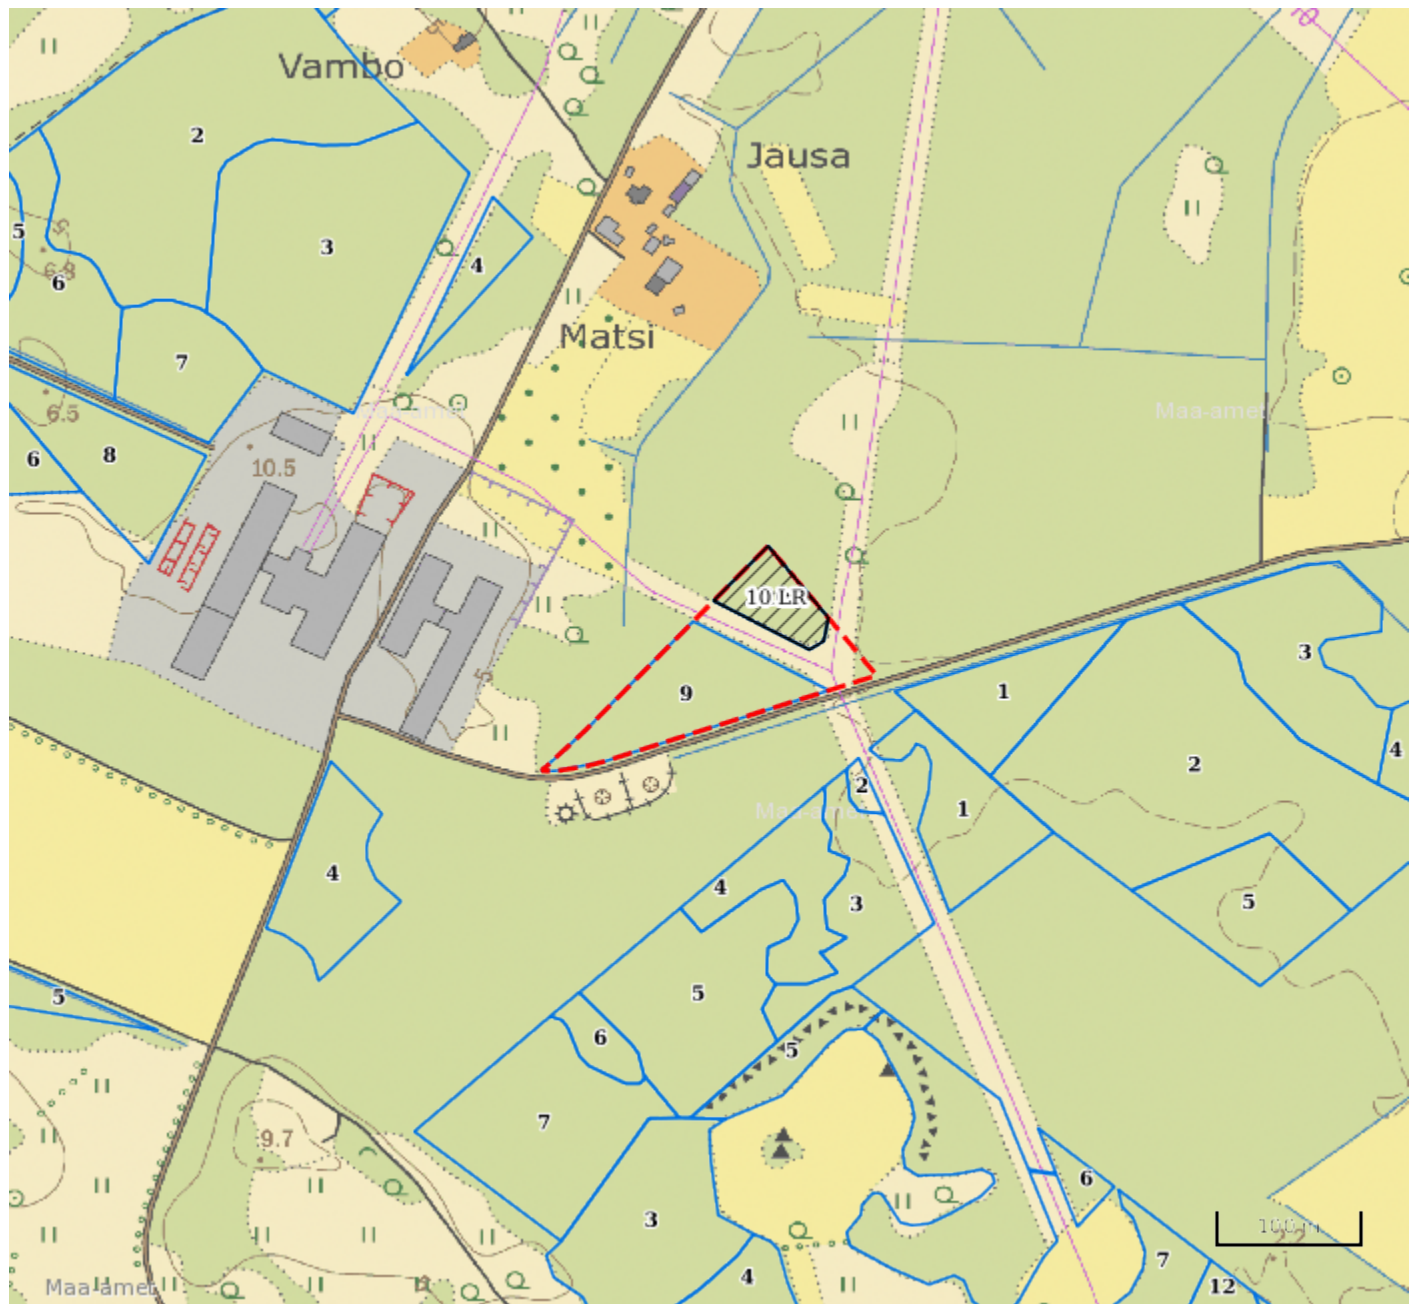

Legend

1:5000

Kaardikiht	
Põhikaart: Maa-amet 02.04.2020	
	Metsaregister: Eraldised 02.04.2020
	Maa-amet: Katastriüksused 02.04.2020
	Metsaregister: Metsateatised 02.04.2020
	Metsaregister: Metsateatised (EI otsus) 02.04.2020
	Metsaregister: Kahjustusteatised 02.04.2020